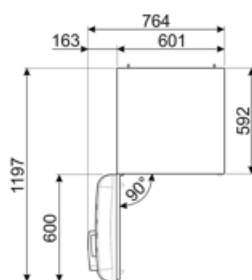

Kylmäsäilytystilojen ja
pakastamattomien
tilojen tilavuuksien
summa

222 l

Sähköliitântä

Sähköliitântä	100 W	Taajuus (Hz)	50/60 Hz
Virta (A)	0,8 A	Johdon pituus	180 cm
Jännite (V)	220-240 V	Sähköpistokkeen tyyppi	(F;E) Schuko

Logistiikkatiedot

Leveys (mm)	600 mm	Tuotteen syvyys kahvalla	768 mm
Syvyys ilman kahvaa	728 mm	Tuotteen syvyys kun ovi auki 90°	1197 mm
Korkeus jaloilla	1720 mm	Tilanjakajan syvyys	20 mm
Tuotteen leveys kun ovet ovat täysin auki	926 mm		