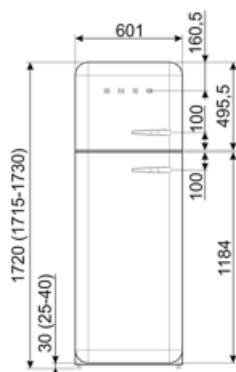

Kylmäsäilytystilojen ja
pakastamattomien
tilojen tilavuuksien
summa

222 l

Sähköliitântä

Sähköliitântä	100 W	Taajuus (Hz)	50/60 Hz
Virta (A)	0,8 A	Johdon pituus	180 cm
Jännite (V)	220-240 V	Sähköpistokkeen tyyppi	(F;E) Schuko

Logistiikkatiedot

Leveys (mm)	600 mm	Tuotteen syvyys kahvalla	768 mm
Syvyys ilman kahvaa	728 mm	Tuotteen syvyys kun ovi auki 90°	1197 mm
Korkeus jaloilla	1720 mm	Tilanjakajan syvyys	20 mm
Tuotteen leveys kun ovet ovat täysin auki	926 mm		