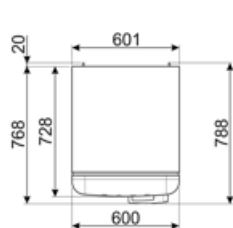

Kylmäsäilytystilojen ja
pakastamattomien
tilojen tilavuuksien
summa

222 l

Sähköliitântä

Sähköliitântä	100 W	Taajuus (Hz)	50/60 Hz
Virta (A)	0,8 A	Johdon pituus	180 cm
Jännite (V)	220-240 V	Sähköpistokkeen tyyppi	(F;E) Schuko

Logistiikkatiedot

Leveys (mm)	600 mm	Tuotteen syvyys kahvalla	768 mm
Syvyys ilman kahvaa	728 mm	Tuotteen syvyys kun ovi auki 90°	1197 mm
Korkeus jaloilla	1720 mm	Tilanjakajan syvyys	20 mm
Tuotteen leveys kun ovet ovat täysin auki	926 mm		