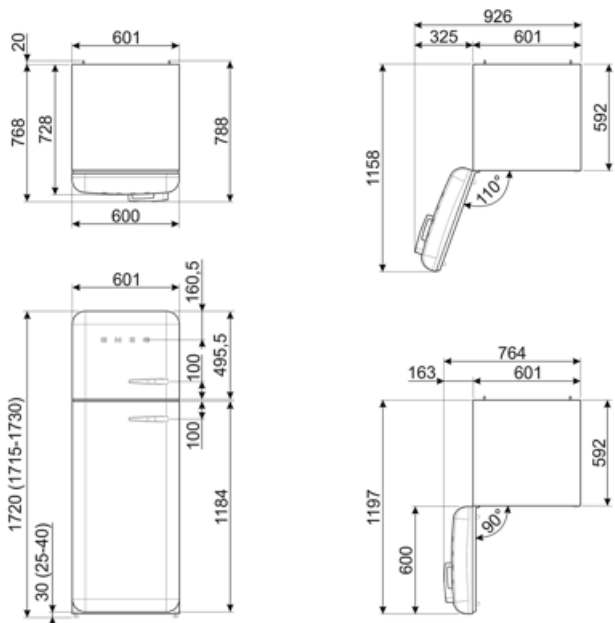

Kylmäsäilytystilojen ja
pakastamattomien
tilojen tilavuuksien
summa

222 l

Sähköliitännä

Sähköliitännä	100 W	Taajuus (Hz)	50/60 Hz
Virta (A)	0,8 A	Johdon pituus	180 cm
Jännite (V)	220-240 V	Sähköpistokkeen tyyppi	(F;E) Schuko

Logistiikkatiedot

Leveys (mm)	600 mm	Tuotteen syvyys kahvalla	768 mm
Syvyys ilman kahvaa	728 mm	Tuotteen syvyys kun ovi auki 90°	1197 mm
Korkeus jaloilla	1720 mm	Tilanjakajan syvyys	20 mm
Tuotteen leveys kun ovet ovat täysin auki	926 mm		