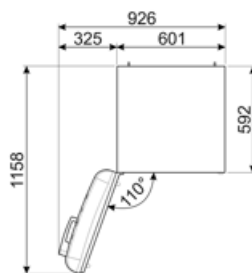

Kylmäsäilytystilojen ja
pakastamattomien
tilojen tilavuuksien
summa

222 l

Sähköliitântä

Sähköliitântä	100 W	Taajuus (Hz)	50/60 Hz
Virta (A)	0,8 A	Johdon pituus	180 cm
Jännite (V)	220-240 V	Sähköpistokkeen tyyppi	(F;E) Schuko

Logistiikkatiedot

Leveys (mm)	600 mm	Tuotteen syvyys kahvalla	768 mm
Syvyys ilman kahvaa	728 mm	Tuotteen syvyys kun ovi auki 90°	1197 mm
Korkeus jaloilla	1720 mm	Tilanjakajan syvyys	20 mm
Tuotteen leveys kun ovet ovat täysin auki	926 mm		