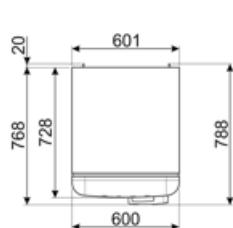

Szerokość	600 mm	Głębokość z uchwytem	768 mm
Głębokość bez uchwyty	728 mm	Głębokość przy otwartych drzwiach pod kątem 90°	1197 mm
Wysokość	1720 mm	Minimalna odległość od tylnej ściany	20 mm
Szerokość produktu z maksymalnie otwartymi drzwiami	926 mm		