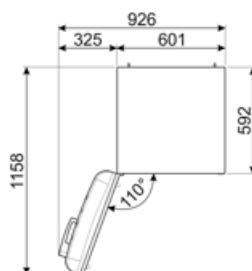

Szerokość	600 mm	Głębokość z uchwytem	768 mm
Głębokość bez uchwyty	728 mm	Głębokość przy otwartych drzwiach pod kątem 90°	1197 mm
Wysokość	1720 mm	Minimalna odległość od tylnej ściany	20 mm
Szerokość produktu z maksymalnie otwartymi drzwiami	926 mm		