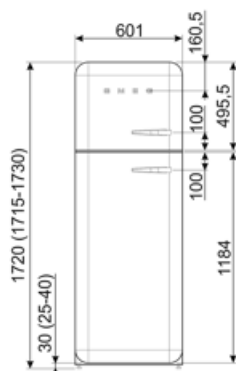

Wydajność / Nowa Etykieta Energetyczna

Roczne zużycie energii	135 kWh/a	Poziom hałasu	34 dB(A) re 1 pW
Klasa efektywności energetycznej	C	Zdolność utrzymania temperatury w przypadku braku zasilania	20 h
Klasa emisji hałasu akustycznego	B	4 gwiazdki - zdolność zamrażania	4 kg/24h
Pojemność całkowita netto	294 l	Klasa klimatyczna	SN, N, ST, T
Pojemność zamrażalnika	72 l	EEl	64 %
Pojemność chłodziarki	222 l		

Szerokość	600 mm	Głębokość z uchwytem	768 mm
Głębokość bez uchwyty	728 mm	Głębokość przy otwartych drzwiach pod kątem 90°	1197 mm
Wysokość	1720 mm	Minimalna odległość od tylnej ściany	20 mm
Szerokość produktu z maksymalnie otwartymi drzwiami	926 mm		