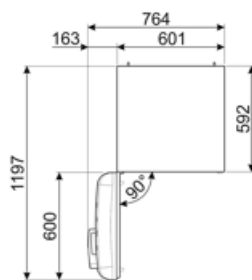

Szerokość	600 mm	Głębokość z uchwytem	768 mm
Głębokość bez uchwyty	728 mm	Głębokość przy otwartych drzwiach pod kątem 90°	1197 mm
Wysokość	1720 mm	Minimalna odległość od tylnej ściany	20 mm
Szerokość produktu z maksymalnie otwartymi drzwiami	926 mm		