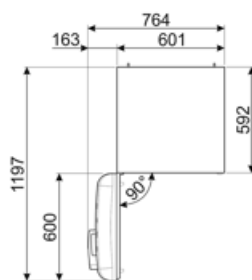

Summan av 222 l
lågtemperaturfackets/
ens och kylfacket/-ens
volymer

Elektrisk anslutning

Anslutningseffekt	100 W	Frekvens	50/60 Hz
Ström	0.8 A	Sladdens längd	180 cm
Volt (V)	220-240 V	Typ av kontakt	(F;E) Eurokontakt

Logistisk information

Bredd (mm)	600 mm	Djup med handtag	768 mm
Djup utan handtag	728 mm	Djup med dörr öppen 90°	1197 mm
Höjd	1720 mm	Djup på distanser	20 mm
Bredd med maximal dörröppning	926 mm		

Alternative products