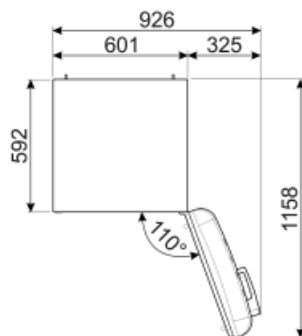

ΗΛΕΚΤΡΙΚΗ ΣΥΝΔΕΣΗ

Φις	(F;E) Σούκο	Τάση (V)	220-240 V
Ονομαστική ισχύς	100 W	Συχνότητα (Hz)	50/60 Hz

Ένταση ρεύματος

0,8 A

Μήκος καλωδίου
τροφοδοσίας

180 cm

Alternative products

FAB30LPK5