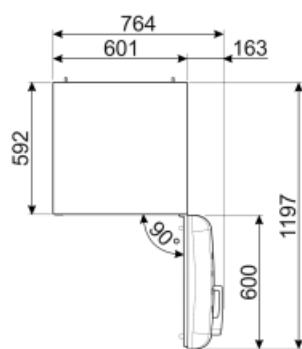

ΗΛΕΚΤΡΙΚΗ ΣΥΝΔΕΣΗ

Φις	(F;E) Σούκο	Τάση (V)	220-240 V
Ονομαστική ισχύς	100 W	Συχνότητα (Hz)	50/60 Hz

Ένταση ρεύματος

0,8 A

Μήκος καλωδίου
τροφοδοσίας

180 cm

Alternative products

FAB30LPK5