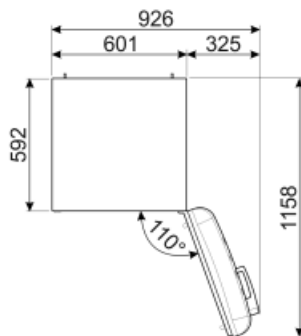

50/60 Hz
 180 cm

Alternative products

FAB30LPK5

Zsanér pozíciója: Bal
Pink

FAB30LSV5

Zsanér pozíciója: Bal
Ezüst

FAB30LBL5

Zsanér pozíciója: Bal
Fekete