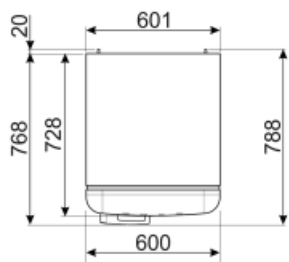

Átlátszó fedelű ajtópolcok száma	1	Palacktartó polcok száma	1
Állítható ajtópolcok száma	2	Palackpolcok huzaltartóval	Igen
Állítható ajtópolcok huzaltartóval	Igen		

Hűtőszekrény egyéb jellemzői

MultiFlow

Igen

Légkeverés

Igen

Fagyasztórekesz jellemzői

Polcok száma	1	Polcok típusa	Drót

Egyéb műszaki jellemzők

Ajtónyitás-riasztó

Akusztikus és vizuális

A hőmérséklet-szabályozás típusa

Elektronikus

Kompresszorok száma

1

Hűtőközeg gáz típusa

R600a

A kompresszor típusa

Inverteres

Hűtőközeg mennyisége (gramm)

70 g

Foam agent

Cyclopentane

Teljesítmény / Energiacímke – 2019-es rendelet

Éves energiafogyasztás	168 kWh/a	Levegőben terjedő akusztikus zajkibocsátás	37 dB(A) re 1pW
Energihatékonysági osztály	D	Hőmérséklet-emelkedés ideje	30 h
Levegőben terjedő akusztikus zajkibocsátási osztály	C	4 csillag – Fagyasztási kapacitás	4 Kg/24h
Teljes nettó volumen	294 l	Klímaosztály	SN, N, ST, T
A fagyasztott tér(terek) térfogatának összege	72 l	EEl	80 %
A hűtőtér(terek) és a nem fagyasztott tér(terek) térfogatának összege	222 l		

Elektromos csatlakozás

Dugó	(F;E) Schuko	Feszültség (V)	220-240 V

Elektromos csatlakozás 100 W
névleges értéke
Jelenlegi 0.8 A

Frekvencia (Hz)
Tápkábel hossza

50/60 Hz
180 cm