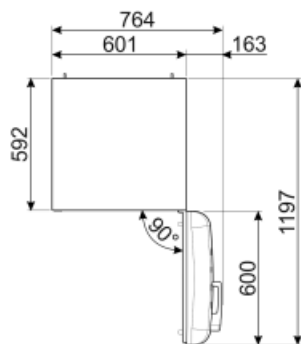

Átlátszó fedelű ajtópolcok száma	1	Palacktartó polcok száma	1
Állítható ajtópolcok száma	2	Palackpolcok huzaltartóval	Igen
Állítható ajtópolcok huzaltartóval	Igen		

Hűtőszekrény egyéb jellemzői

MultiFlow

Igen

Légkeverés

Igen

Fagyasztórekesz jellemzői

Polcok száma	1	Polcok típusa	Drót

Egyéb műszaki jellemzők

Ajtónyitás-riasztó

Akusztikus és vizuális

A hőmérséklet-szabályozás típusa

Elektronikus

Kompresszorok száma

1

Hűtőközeg gáz típusa

R600a

A kompresszor típusa

Inverteres

Hűtőközeg mennyisége (gramm)

70 g

Foam agent

Cyclopentane

Teljesítmény / Energiacímke – 2019-es rendelet

Éves energiafogyasztás	168 kWh/a	Levegőben terjedő akusztikus zajkibocsátás	37 dB(A) re 1pW
Energihatékonysági osztály	D	Hőmérséklet-emelkedés ideje	30 h
Levegőben terjedő akusztikus zajkibocsátási osztály	C	4 csillag – Fagyasztási kapacitás	4 Kg/24h
Teljes nettó volumen	294 l	Klímaosztály	SN, N, ST, T
A fagyasztott tér(terek) térfogatának összege	72 l	EEl	80 %
A hűtőtér(terek) és a nem fagyasztott tér(terek) térfogatának összege	222 l		

Elektromos csatlakozás

Dugó	(F;E) Schuko	Feszültség (V)	220-240 V

Elektromos csatlakozás 100 W
névleges értéke
Jelenlegi 0.8 A

Frekvencia (Hz)
Tápkábel hossza

50/60 Hz
180 cm