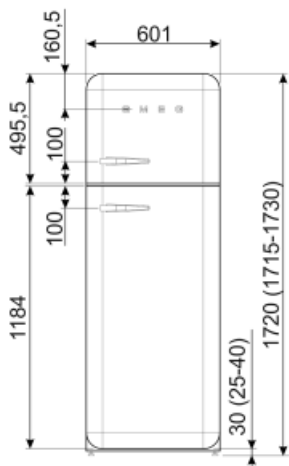

Átlátszó fedelű ajtópolcok száma	1	Palacktartó polcok száma	1
Állítható ajtópolcok száma	2	Palackpolcok huzaltartóval	Igen
Állítható ajtópolcok huzaltartóval	Igen		

Hűtőszekrény egyéb jellemzői

MultiFlow

Igen

Légkeverés

Igen

Fagyasztórekesz jellemzői

Polcok száma	1	Polcok típusa	Drót

Egyéb műszaki jellemzők

Ajtónyitás-riasztó

Akusztikus és vizuális

A hőmérséklet-szabályozás típusa

Elektronikus

Kompresszorok száma

1

Hűtőközeg gáz típusa

R600a

A kompresszor típusa

Inverteres

Hűtőközeg mennyisége (gramm)

70 g

Foam agent

Cyclopentane

Teljesítmény / Energiacímke – 2019-es rendelet

Éves energiafogyasztás	168 kWh/a	Levegőben terjedő akusztikus zajkibocsátás	37 dB(A) re 1pW
Energihatékonysági osztály	D	Hőmérséklet-emelkedés ideje	30 h
Levegőben terjedő akusztikus zajkibocsátási osztály	C	4 csillag – Fagyasztási kapacitás	4 Kg/24h
Teljes nettó volumen	294 l	Klímaosztály	SN, N, ST, T
A fagyasztott tér(terek) térfogatának összege	72 l	EEl	80 %
A hűtőtér(terek) és a nem fagyasztott tér(terek) térfogatának összege	222 l		

Elektromos csatlakozás

Dugó	(F;E) Schuko	Feszültség (V)	220-240 V

Elektromos csatlakozás 100 W
névleges értéke
Jelenlegi 0.8 A

Frekvencia (Hz)
Tápkábel hossza

50/60 Hz
180 cm