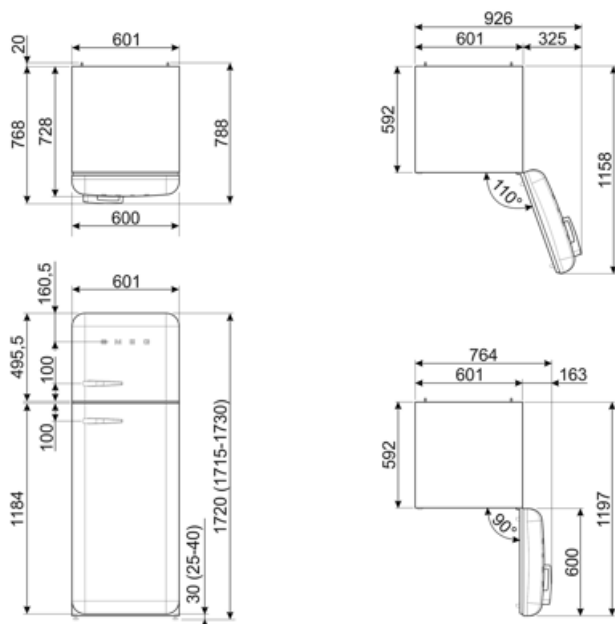

Netto inhoud
koelgedeeltes 222 l

Geluidsniveau 37 dB(A) re 1 pW

Conserveringsduur
zonder stroom 30 h

4 star - Freezing
capacity 4 kg/24h

Klimaatklasse SN, N, ST, T

EEL 80 %

Elektrische aansluiting

Nominale aansluitwaarde	100 W	Frequentie (Hz)	50/60 Hz
Stroom (A)	0,8 A	Lengte stroomkabel	180 cm
Spanning (V)	220-240 V	Stekker	(F;E) Schuko

Logistieke informatie

Breedte product (mm)	600 mm	Diepte toestel met handvat	768 mm
Diepte zonder handvat en spacer	728 mm	Diepte toestel met deuren open 90°	1197 mm
Maximum hoogte	1720 mm	Diepte uitsparing	20 mm
Product breedte met maximale deuropening	926 mm		