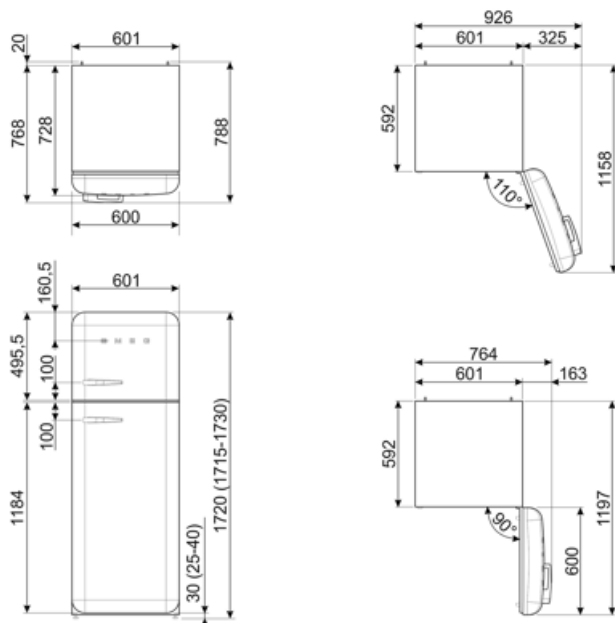

Summan av 222 l
lågtemperaturfackets/
ens och kylfacket/-ens
volymer

Elektrisk anslutning

Anslutningseffekt	100 W	Frekvens	50/60 Hz
Ström	0,8 A	Sladdens längd	180 cm
Volt (V)	220-240 V	Typ av kontakt	(F;E) Eurokontakt

Logistisk information

Bredd (mm)	600 mm	Djup med handtag	768 mm
Djup utan handtag	728 mm	Djup med dörr öppen 90°	1197 mm
Höjd	1720 mm	Djup på distanser	20 mm
Bredd med maximal dörröppning	926 mm		

Alternative products