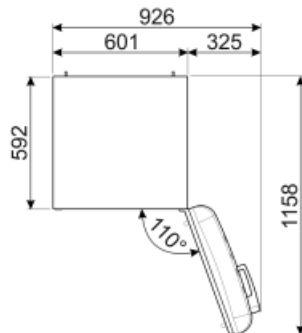

Typ av kontakt	(F;E) Eurokontakt	Volt (V)	220-240 V
Anslutningseffekt	100 W	Frekvens	50/60 Hz
Ström	0,8 A	Sladdens längd	180 cm