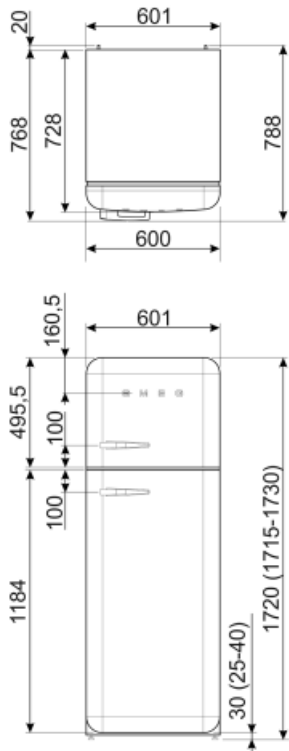

Typ av kontakt	(F;E) Eurokontakt	Volt (V)	220-240 V
Anslutningseffekt	100 W	Frekvens	50/60 Hz
Ström	0,8 A	Sladdens längd	180 cm