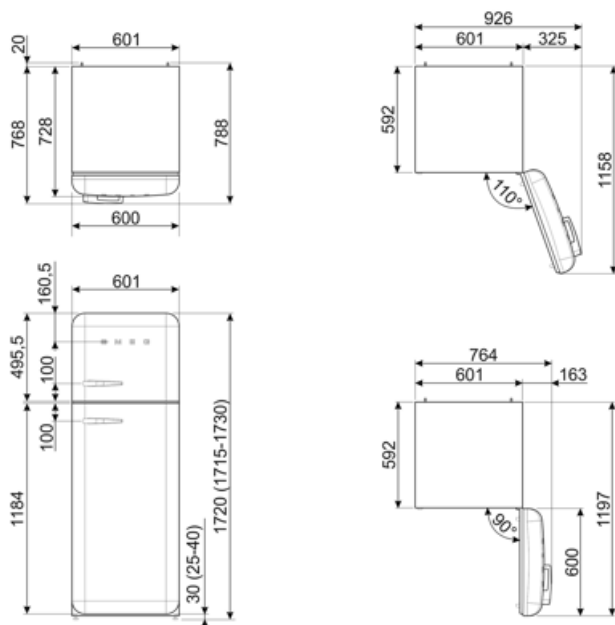

Kylmäsäilytystilojen ja  
pakastamattomien  
tilojen tilavuuksien  
summa

## Logistiikkatiedot

Leveys (mm)	600 mm	Tuotteen syvyys kahvalla	768 mm
Syvyys ilman kahvaa	728 mm	Tuotteen syvyys kun ovi auki 90°	1197 mm
Korkeus jaloilla	1720 mm	Tilanjakajan syvyys	20 mm
Tuotteen leveys kun overt ovat täysin auki	926 mm		