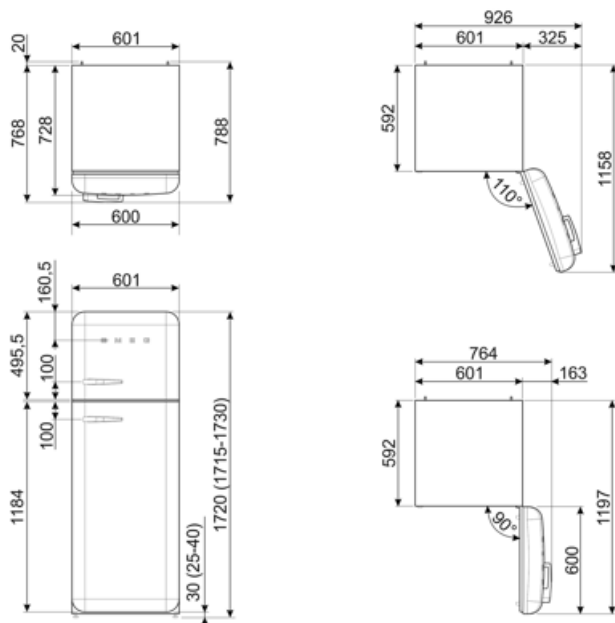

Elektrisk tilkobling

Elektrisk tilkoblingseffekt	100 W	Frekvens (Hz)	50/60 Hz
Strøm (A)	0.8 A	Lengde på ledning	180 cm
Spenning (V)	220-240 V	Støpseltype	(F;E) Schuko

Logistisk informasjon

Bredde (mm)	600 mm	Produkt dybde med håndtak	768 mm
Dybde uten håndtak	728 mm	Produkt dybde med dørene åpne ved 90 °	1197 mm
Høyde med fot	1720 mm	Rom dybde	20 mm
Produktbredde ved maksimal døråpning	926 mm		