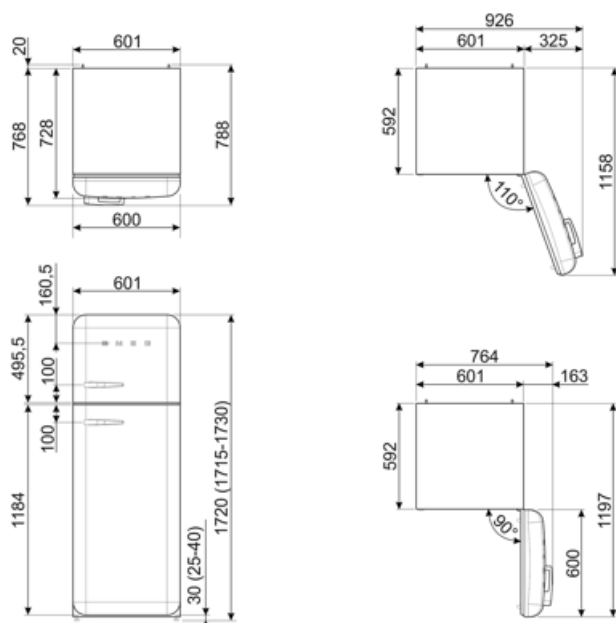

Súčet objemov 222 l
 chladiacej priehradky
 (iek) a rozmrazovacej
 priehradky (iek)

Elektrické pripojenie

Hodnotenie elektrického 100 W
 pripojenia
 Prúd 0,8 A
 Napätie (V) 220-240 V

Frekvencia (Hz) 50/60 Hz
 Dĺžka napájacieho kábla 180 cm
 Zátka (F;E) Schuko

Logistické informácie

Šírka 600 mm
 Hĺbka bez rukoväti 728 mm
 Výška 1720 mm
 Šírka výrobku s
 dvierkami otvorenými
 na maximum 926 mm

Hĺbka rozbaleného
 výrobku s rukoväťou 768 mm
 Hĺbka výrobku s
 dvierkami otvorenými
 na 90° 1197 mm
 Hĺbka rozpery 20 mm