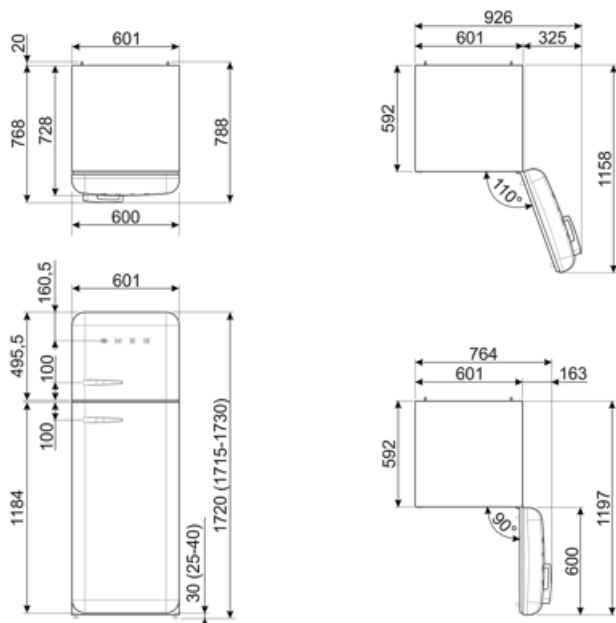

Summan av 222 l
lågtemperaturfackets/
ens och kylfacket/-ens
volymer

Elektrisk anslutning

| | | | |
|-------------------|-----------|----------------|-------------------|
| Anslutningseffekt | 100 W | Frekvens | 50/60 Hz |
| Ström | 0,8 A | Sladdens längd | 180 cm |
| Volt (V) | 220-240 V | Typ av kontakt | (F;E) Eurokontakt |

Logistisk information

| | | | |
|----------------------------------|---------|----------------------------|---------|
| Bredd (mm) | 600 mm | Djup med handtag | 768 mm |
| Djup utan handtag | 728 mm | Djup med dörr öppen 90° | 1197 mm |
| Höjd | 1720 mm | Djup på distanser | 20 mm |
| Bredd med maximal dörröppning | 926 mm | | |