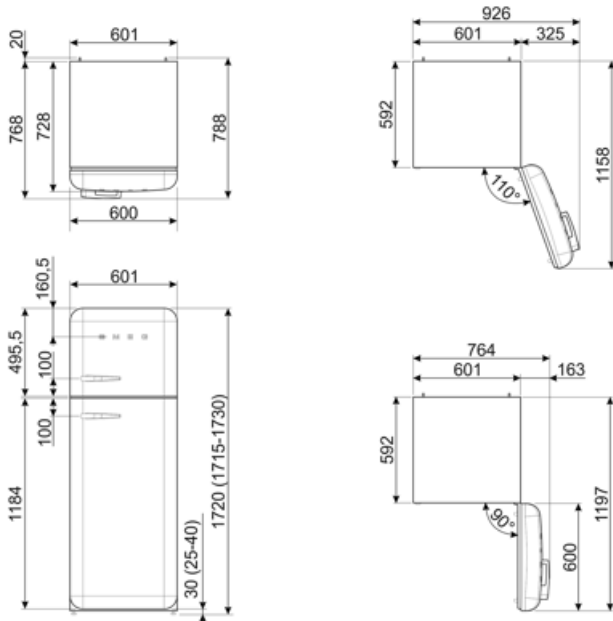

תווית חשמל / ביצועים – שנת 2019

צריכת חשמל שנתית	168 kWh/a	פליטות רעש נישא באוויר	37 dB(A) re 1 pW
קטגוריית יעילות אנרגטית	D	זמן עליית טמפרטורה	30 h
קטגוריית פליטות רעש נישא באוויר	C	כוכבים - קיבולת הקפאה	4 kg/24h
נפח נטו כולל	294 l	קטגוריית אקלים	SN, N, ST, T
סכום הנפחים של התאים הקפואים	72 l	EEI	80 %
סכום הנפחים של תאי הקירור והתאים הלא קפואים	222 l		

חיבור חשמלי

דירוג חיבור חשמלי	100 W	תדר (Hz)	50/60 Hz
זרם (מתח (וולט)	0.8 A	אורך כבל חשמל	180 cm
	220-240 V	תקע	(F;E) Schuko

מידע לוגיסטי

רוחב	600 mm	עומק מוצר עם ידית	768 mm
עומק ללא ידית	728 mm	עומק מוצר עם דלתות	1197 mm
גובה	1720 mm	שנפתחות ב- 90° מעלות	
רוחב המוצר עם פתיחה מרבית של הדלתות	926 mm	רוחב מרווח	20 mm