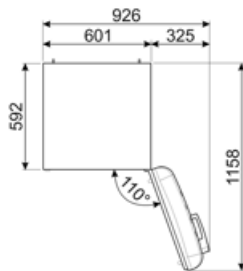

תווית חשמל / ביצועים – שנת 2019

צריכת חשמל שנתית	168 kWh/a	פליטות רעש נישא באוויר	37 dB(A) re 1 pW
קטגוריית יעילות אנרגטית	D	זמן עליית טמפרטורה	30 h
קטגוריית פליטות רעש נישא באוויר	C	כוכבים - קיבולת הקפאה	4 kg/24h
נפח נטו כולל	294 l	קטגוריית אקלים	SN, N, ST, T
סכום הנפחים של התאים הקפואים	72 l	EEI	80 %
סכום הנפחים של תאי הקירור והתאים הלא קפואים	222 l		

חיבור חשמלי

דירוג חיבור חשמלי	100 W	תדר (Hz)	50/60 Hz
זרם	0,8 A	אורך כבל חשמל	180 cm
(מתח) וולט	220-240 V	תקע	(F;E) Schuko

מידע לוגיסטי

רוחב	600 mm	עומק מוצר עם ידית	768 mm
עומק ללא ידית	728 mm	עומק מוצר עם דלתות	1197 mm
גובה	1720 mm	שנפתחות ב- 90° מעלות	
רוחב המוצר עם פתיחה מרבית של הדלתות	926 mm	רוחב מרווח	20 mm