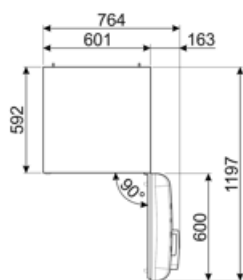

תווית חשמל / ביצועים – שנת 2019

צריכת חשמל שנתית	168 kWh/a	פליטות רעש נישא באוויר	37 dB(A) re 1 pW
קטגוריית יעילות אנרגטית	D	זמן עליית טמפרטורה	30 h
קטגוריית פליטות רעש נישא באוויר	C	כוכבים - קיבולת הקפאה	4 kg/24h
נפח נטו כולל	294 l	קטגוריית אקלים	SN, N, ST, T
סכום הנפחים של התאים הקפואים	72 l	EEI	80 %
סכום הנפחים של תאי הקירור והתאים הלא קפואים	222 l		

חיבור חשמלי

דירוג חיבור חשמלי	100 W	תדר (Hz)	50/60 Hz
זרם	0,8 A	אורך כבל חשמל	180 cm
(מתח) וולט	220-240 V	תקע	(F;E) Schuko

מידע לוגיסטי

רוחב	600 mm	עומק מוצר עם ידית	768 mm
עומק ללא ידית	728 mm	עומק מוצר עם דלתות	1197 mm
גובה	1720 mm	שנפתחות ב- 90° מעלות	
רוחב המוצר עם פתיחה מרבית של הדלתות	926 mm	רוחב מרווח	20 mm