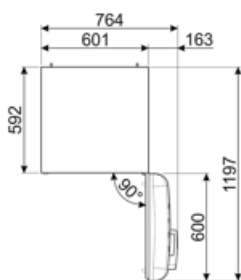

תווית חשמל / ביצועים – שנת 2019

צריכת חשמל שנתית	168 kWh/a	פליטות רעש נישא באוויר	37 dB(A) re 1 pW
קטגוריית יעילות אנרגטית	D	זמן עליית טמפרטורה	30 h
קטגוריית פליטות רעש נישא באוויר	C	כוכבים - קיבולת הקפאה	4 kg/24h
נפח נטו כולל	294 l	קטגוריית אקלים	SN, N, ST, T
סכום הנפחים של התאים הקפואים	72 l	EEI	80 %
סכום הנפחים של תאי הקירור והתאים הלא קפואים	222 l		

חיבור חשמלי

דירוג חיבור חשמלי	100 W	תדר (Hz)	50/60 Hz
זרם	0,8 A	אורך כבל חשמל	180 cm
(מתח (וולט)	220-240 V	תקע	(F;E) Schuko

מידע לוגיסטי

רוחב	600 mm	עומק מוצר עם ידית	768 mm
עומק ללא ידית	728 mm	עומק מוצר עם דלתות	1197 mm
גובה	1720 mm	שנפתחות ב- 90° מעלות	
רוחב המוצר עם פתיחה מרבית של הדלתות	926 mm	רוחב מרווח	20 mm