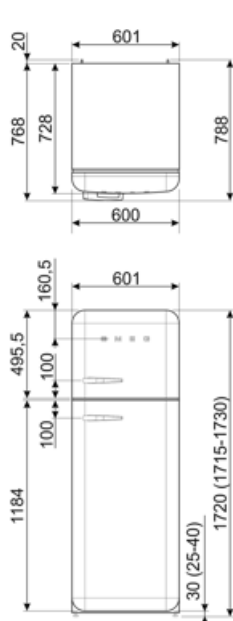

FAB30RBL5

משפחת מוצרים	מקרר
התקנה	נפרד
קטגוריה	דלת כפולה
רוחב ייחוס	60 TУ cm
סוג קירור	מקרר בסיוע מאוורר, מקפיא סטטי
הפשרה	ידנית
סוג צירים	סטנדרטי
מיקום צירים	ימני
קוד EAN	8017709297756

אסתטיקה

סדרה עיצובית	סגנון שנות החמישים	צבע לוגו	כרום
צבע	שחור	חומר דופן	פלדה
עיצוב	עגול	צבע דפנות	שחור מבריק
גימור	מבריק	Logo	Applied
חומר	מעוצב בחום	צבע פרופיל של מדפי דלת	כרום
ידית	חיצוני	צבע פרופיל מגירות	כרום
סוג ידית	קבוע	צבע פרופיל של מדף זכוכית	כרום
צבע ידית	כרום	צבעים חלופיים זמינים	תפוז, כחול פסטל, לבן, כחול, שחור, שמנת, ורוד, אדום, כסף, ירוק פסטל, ירוק ליים

תווית חשמל / ביצועים – שנת 2019

צריכת חשמל שנתית	168 kWh/a	פליטות רעש נישא באוויר	37 dB(A) re 1 pW
קטגוריית יעילות אנרגטית	D	זמן עליית טמפרטורה	30 h
קטגוריית פליטות רעש נישא באוויר	C	כוכבים - קיבולת הקפאה	4 kg/24h
נפח נטו כולל	294 l	קטגוריית אקלים	SN, N, ST, T
סכום הנפחים של התאים הקפואים	72 l	EEI	80 %
סכום הנפחים של תאי הקירור והתאים הלא קפואים	222 l		

חיבור חשמלי

דירוג חיבור חשמלי	100 W	תדר (Hz)	50/60 Hz
זרם	0,8 A	אורך כבל חשמל	180 cm
(מתח) וולט	220-240 V	תקע	(F;E) Schuko

מידע לוגיסטי

רוחב	600 mm	עומק מוצר עם ידית	768 mm
עומק ללא ידית	728 mm	עומק מוצר עם דלתות	1197 mm
גובה	1720 mm	שנפתחות ב- 90° מעלות	
רוחב המוצר עם פתיחה מרבית של הדלתות	926 mm	רוחב מרווח	20 mm