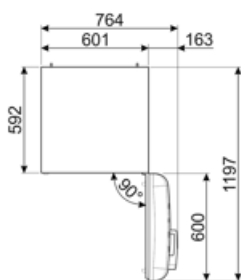

## תווית חשמל / ביצועים – שנת 2019

צריכת חשמל שנתית	168 kWh/a	פליטות רעש נישא באוויר	37 dB(A) re 1 pW
קטגוריית יעילות אנרגטית	D	זמן עליית טמפרטורה	30 h
קטגוריית פליטות רעש נישא באוויר	C	כוכבים - קיבולת הקפאה	4 kg/24h
נפח נטו כולל	294 l	קטגוריית אקלים	SN, N, ST, T
סכום הנפחים של התאים הקפואים	72 l	EEI	80 %
סכום הנפחים של תאי הקירור והתאים הלא קפואים	222 l		

## מידע לוגיסטי

<b>רוחב</b>	600 mm	<b>עומק מוצר עם ידית</b>	768 mm
<b>עומק ללא ידית</b>	728 mm	<b>עומק מוצר עם דלתות</b>	1197 mm
<b>גובה</b>	1720 mm	<b>שנפתחות ב- 90° מעלות</b>	
<b>רוחב המוצר עם פתיחה מרבית של הדלתות</b>	926 mm	<b>רוחב מרווח</b>	20 mm