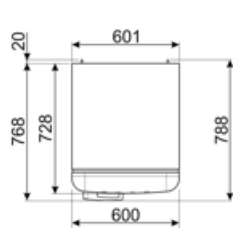

## תווית חשמל / ביצועים – שנת 2019

צריכת חשמל שנתית	168 kWh/a	פליטות רעש נישא באוויר	37 dB(A) re 1 pW
קטגוריית יעילות אנרגטית	D	זמן עליית טמפרטורה	30 h
קטגוריית פליטות רעש נישא באוויר	C	כוכבים - קיבולת הקפאה	4 kg/24h
נפח נטו כולל	294 l	קטגוריית אקלים	SN, N, ST, T
סכום הנפחים של התאים הקפואים	72 l	EEI	80 %
סכום הנפחים של תאי הקירור והתאים הלא קפואים	222 l		

## מידע לוגיסטי

<b>רוחב</b>	600 mm	<b>עומק מוצר עם ידית</b>	768 mm
<b>עומק ללא ידית</b>	728 mm	<b>עומק מוצר עם דלתות</b>	1197 mm
<b>גובה</b>	1720 mm	<b>שנפתחות ב- 90° מעלות</b>	
<b>רוחב המוצר עם פתיחה מרבית של הדלתות</b>	926 mm	<b>רוחב מרווח</b>	20 mm