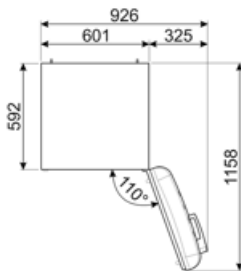

## מאפייני תא מקפיא

מספר המדפים	1	סוגי מדפים	תיל
-------------	---	------------	-----

## תווית חשמל / ביצועים – שנת 2019

צריכת חשמל שנתית	168 kWh/a	פליטות רעש נישא באוויר	37 dB(A) re 1 pW
קטגוריית יעילות אנרגטית	D	זמן עליית טמפרטורה	30 h
קטגוריית פליטות רעש נישא באוויר	C	כוכבים - קיבולת הקפאה	4 kg/24h
נפח נטו כולל	294 l	קטגוריית אקלים	SN, N, ST, T
סכום הנפחים של התאים הקפואים	72 l	EEI	80 %
סכום הנפחים של תאי הקירור והתאים הלא קפואים	222 l		

## מידע לוגיסטי

<b>רוחב</b>	600 mm	<b>עומק מוצר עם ידית</b>	768 mm
<b>עומק ללא ידית</b>	728 mm	<b>עומק מוצר עם דלתות</b>	1197 mm
<b>גובה</b>	1720 mm	<b>שנפתחות ב- 90° מעלות</b>	
<b>רוחב המוצר עם פתיחה מרבית של הדלתות</b>	926 mm	<b>רוחב מרווח</b>	20 mm