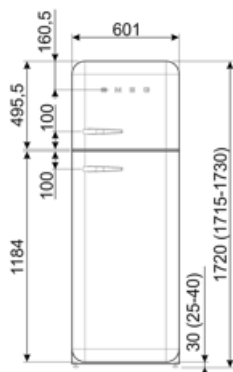

## מאפייני תא מקפיא

מספר המדפים	1	סוגי מדפים	תיל
-------------	---	------------	-----

## תווית חשמל / ביצועים – שנת 2019

צריכת חשמל שנתית	168 kWh/a	פליטות רעש נישא באוויר	37 dB(A) re 1 pW
קטגוריית יעילות אנרגטית	D	זמן עליית טמפרטורה	30 h
קטגוריית פליטות רעש נישא באוויר	C	כוכבים - קיבולת הקפאה	4 kg/24h
נפח נטו כולל	294 l	קטגוריית אקלים	SN, N, ST, T
סכום הנפחים של התאים הקפואים	72 l	EEI	80 %
סכום הנפחים של תאי הקירור והתאים הלא קפואים	222 l		

## מידע לוגיסטי

<b>רוחב</b>	600 mm	<b>עומק מוצר עם ידית</b>	768 mm
<b>עומק ללא ידית</b>	728 mm	<b>עומק מוצר עם דלתות</b>	1197 mm
<b>גובה</b>	1720 mm	<b>שנפתחות ב- 90° מעלות</b>	
<b>רוחב המוצר עם פתיחה מרבית של הדלתות</b>	926 mm	<b>רוחב מרווח</b>	20 mm