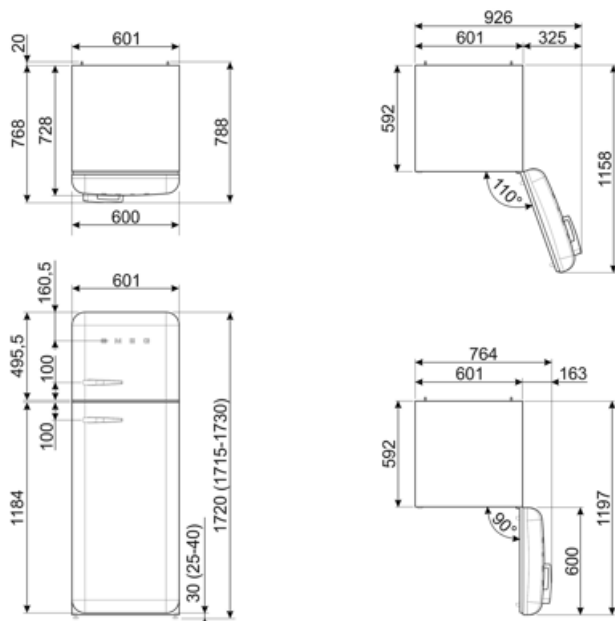

Súčet objemov 222 l
 chladiacej priehradky
 (iek) a rozmrazovacej
 priehradky (iek)

Elektrické pripojenie

Zátka (F;E) Schuko
 Hodnotenie elektrického
 pripojenia 100 W
 Prúd 0,8 A

Napätie (V) 220-240 V
 Frekvencia (Hz) 50/60 Hz
 Dĺžka napájacieho kábla 180 cm