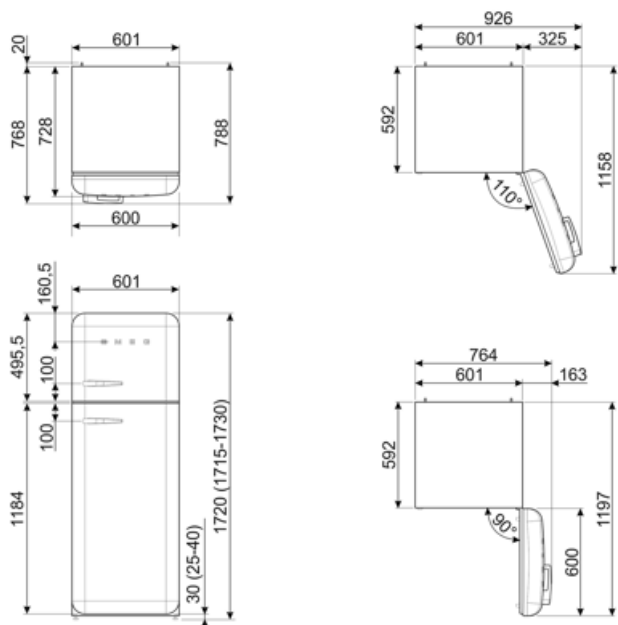

Kylmäsäilytystilojen ja  
pakastamattomien  
tilojen tilavuuksien  
summa

222 l

## Logistiikkatiedot

Leveys (mm)	600 mm	Tuotteen syvyys kahvalla	768 mm
Syvyys ilman kahvaa	728 mm	Tuotteen syvyys kun ovi auki 90°	1197 mm
Korkeus jaloilla	1720 mm	Tilanjakajan syvyys	20 mm
Tuotteen leveys kun ovet ovat täysin auki	926 mm		