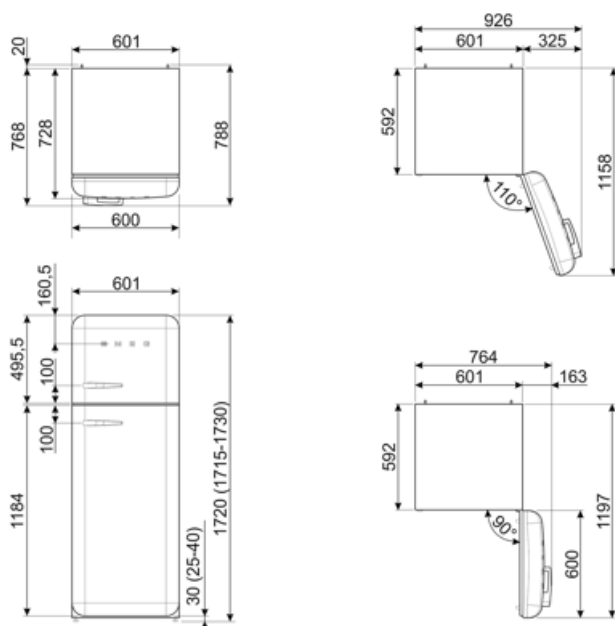

Summan av 222 l
lågtemperaturfackets/
ens och kylfacket/-ens
volymer

Elektrisk anslutning

Anslutningseffekt	100 W	Frekvens	50/60 Hz
Ström	0.8 A	Sladdens längd	180 cm
Volt (V)	220-240 V	Typ av kontakt	(F;E) Eurokontakt

Logistisk information

Bredd (mm)	600 mm	Djup med handtag	768 mm
Djup utan handtag	728 mm	Djup med dörr öppen 90°	1197 mm
Höjd	1720 mm	Djup på distanser	20 mm
Bredd med maximal dörröppning	926 mm