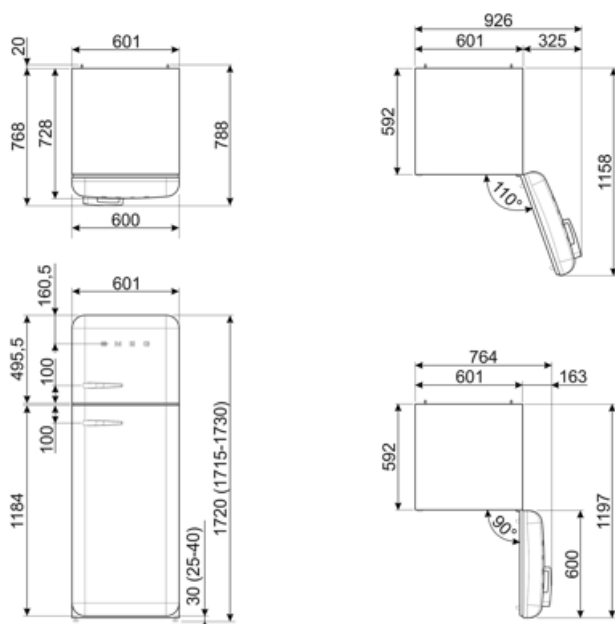

Summan av 222 l
lågtemperaturfackets/
ens och kylfacket/-ens
volymer

Elektrisk anslutning

Anslutningseffekt	100 W	Frekvens	50/60 Hz
Ström	0.8 A	Sladdens längd	180 cm
Volt (V)	220-240 V	Typ av kontakt	(F;E) Eurokontakt

Logistisk information

Bredd (mm)	600 mm	Djup med handtag	768 mm
Djup utan handtag	728 mm	Djup med dörr öppen 90°	1197 mm
Höjd	1720 mm	Djup på distanser	20 mm
Bredd med maximal dörröppning	926 mm		

Alternative products