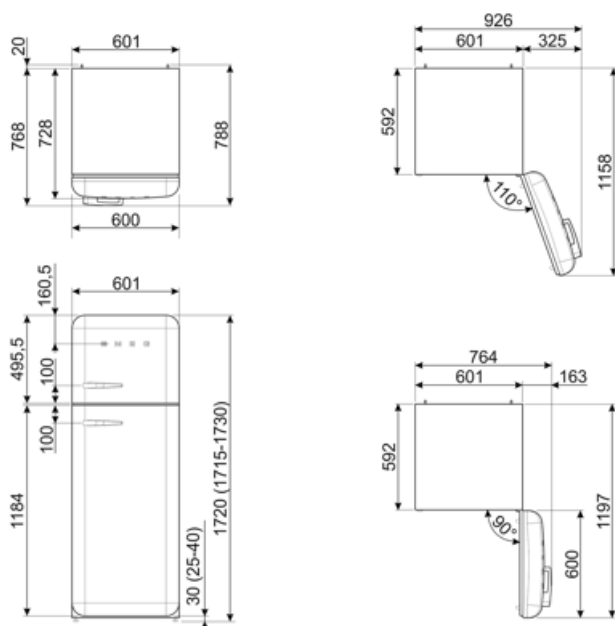

Summan av 222 l
lågtemperaturfackets/
ens och kylfacket/-ens
volymer

Elektrisk anslutning

Anslutningseffekt	100 W	Frekvens	50/60 Hz
Ström	0.8 A	Sladdens längd	180 cm
Volt (V)	220-240 V	Typ av kontakt	(F;E) Eurokontakt

Logistisk information

Bredd (mm)	600 mm	Djup med handtag	768 mm
Djup utan handtag	728 mm	Djup med dörr öppen 90°	1197 mm
Höjd	1720 mm	Djup på distanser	20 mm
Bredd med maximal dörröppning	926 mm		

Alternative products