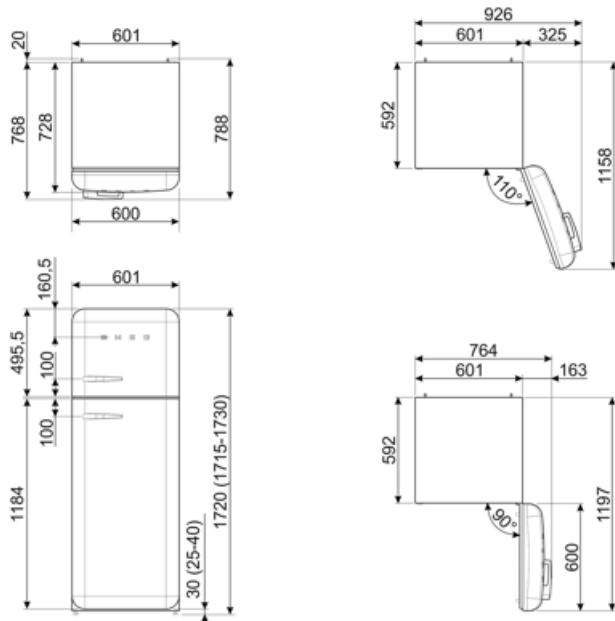

מידע לוגיסטי

רוחב	600 mm	עומק מוצר עם ידית	768 mm
עומק ללא ידית	728 mm	עומק מוצר עם דלתות	1197 mm
גובה	1720 mm	שנפתחות ב- 90° מעלות	
רוחב המוצר עם פתיחה מרבית של הדלתות	926 mm	רוחב מרווח	20 mm