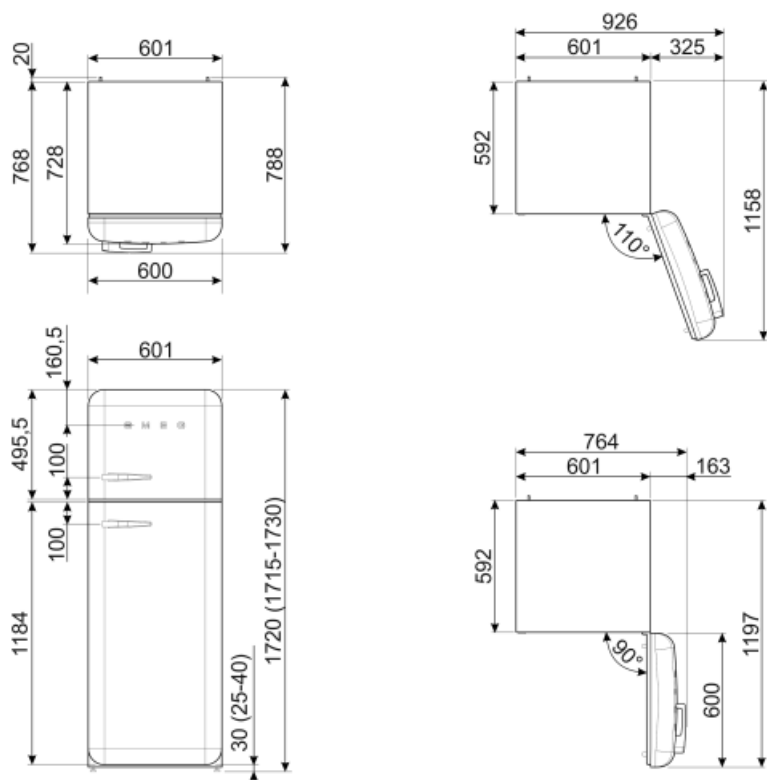

## חיבור חשמלי

תקע (F;E) Schuko

דירוג חיבור חשמלי 100 W

זרם 0.8 A

(מתח (וולט) 220-240 V

תדר (Hz) 50/60 Hz

אורך כבל חשמל 135 cm