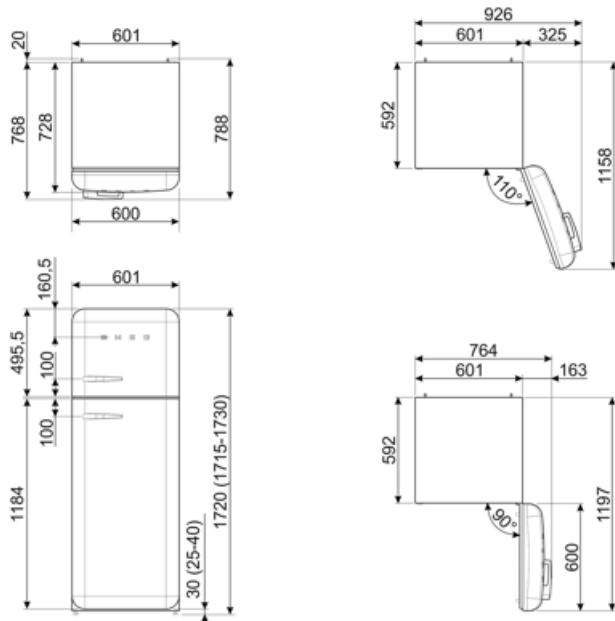

## מאפייני תא מקפיא

מספר המדפים	1	סוגי מדפים	תיל
-------------	---	------------	-----

## תוית חשמל / ביצועים – שנת 2019

צריכת חשמל שנתי	168 kWh/a	פליטות רעש נישא באוויר	37 dB(A) re 1 pW
קטגוריית יעילות אנרגטית	D	זמן עליית טמפרטורה	30 h
קטגוריית פליטות רעש נישא באוויר	C	כוכבים - קיבולת הקפאה	4 kg/24h
נפח נטו כולל	294 l	קטגוריית אקלים	SN, N, ST, T
סכום הנפחים של התאים הקפואים	72 l	EEI	80 %
סכום הנפחים של תאי הקירור והתאים הלא קפואים	222 l		

## חיבור חשמלי

דירוג חיבור חשמלי	100 W	תדר (Hz)	50/60 Hz
זרם	0.8 A	אורך כבל חשמל תקע	180 cm (F;E) Schuko

## מידע לוגיסטי

<b>רוחב</b>	600 mm	<b>עומק מוצר עם ידית</b>	768 mm
<b>עומק ללא ידית</b>	728 mm	<b>עומק מוצר עם דלתות</b>	1197 mm
<b>גובה</b>	1720 mm	<b>שנפתחות ב- 90° מעלות</b>	
<b>רוחב המוצר עם פתיחה מרבית של הדלתות</b>	926 mm	<b>רוחב מרווח</b>	20 mm