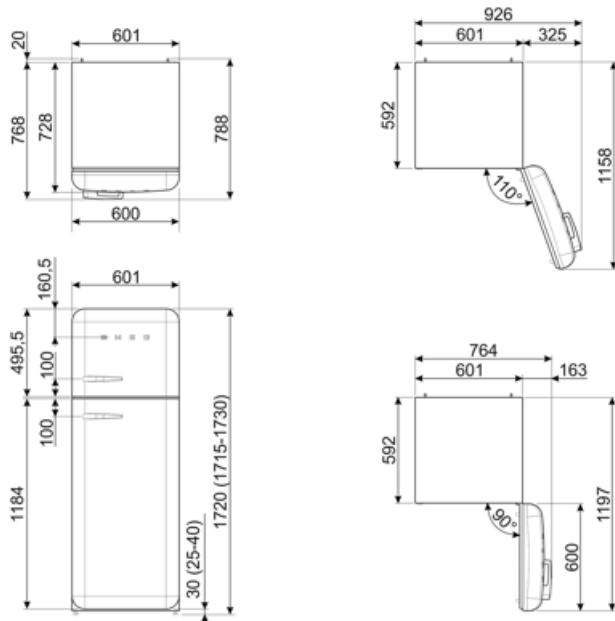

## מאפייני תא מקפיא

מספר המדפים	1	סוגי מדפים	תיל
-------------	---	------------	-----

## תוית חשמל / ביצועים – שנת 2019

צריכת חשמל שנתי	168 kWh/a	פליטות רעש נישא באוויר	37 dB(A) re 1 pW
קטגוריית יעילות אנרגטית	D	זמן עליית טמפרטורה	30 h
קטגוריית פליטות רעש נישא באוויר	C	כוכבים - קיבולת הקפאה	4 kg/24h
נפח נטו כולל	294 l	קטגוריית אקלים	SN, N, ST, T
סכום הנפחים של התאים הקפואים	72 l	EEI	80 %
סכום הנפחים של תאי הקירור והתאים הלא קפואים	222 l		

## חיבור חשמלי

דירוג חיבור חשמלי	100 W	תדר (Hz)	50/60 Hz
זרם	0,8 A	אורך כבל חשמל תקע	180 cm (F;E) Schuko

## מידע לוגיסטי

רוחב	600 mm	עומק מוצר עם ידית	768 mm
עומק ללא ידית	728 mm	עומק מוצר עם דלתות	1197 mm
גובה	1720 mm	שנפתחות ב- 90° מעלות	
רוחב המוצר עם פתיחה מרבית של הדלתות	926 mm	רוחב מרווח	20 mm