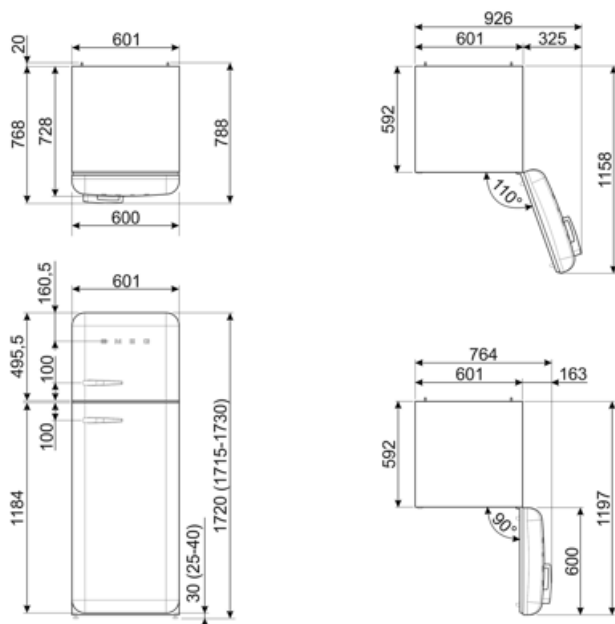

Leveys (mm)	600 mm	Tuotteen syvyys kahvalla	768 mm
Syvyys ilman kahvaa	728 mm	Tuotteen syvyys kun ovi avui 90°	1197 mm
Korkeus jaloilla	1720 mm	Tilanjakajan syvyys	20 mm
Tuotteen leveys kun ovet ovat täysin avui	926 mm		