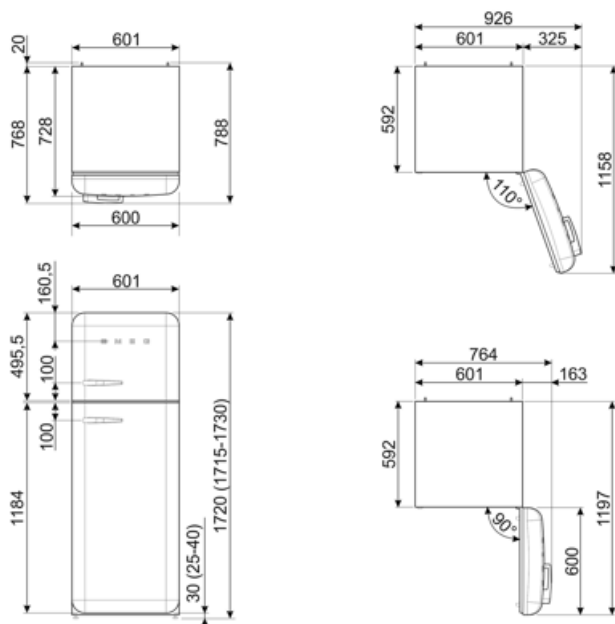

Leveys (mm)	600 mm	Tuotteen syvyys kahvalla	768 mm
Syvyys ilman kahvaa	728 mm	Tuotteen syvyys kun ovi auki 90°	1197 mm
Korkeus jaloilla	1720 mm	Tilanjakajan syvyys	20 mm
Tuotteen leveys kun ovet ovat täysin auki	926 mm		