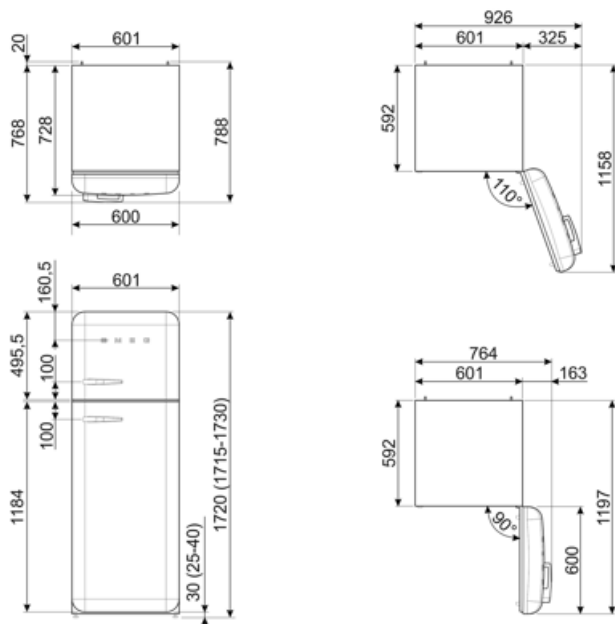

## מאפייני תא מקפיא

מספר המדפים	1	סוגי מדפים	תיל
-------------	---	------------	-----

## תוית חשמל / ביצועים – שנת 2019

צריכת חשמל שנתי	135 kWh/a	פליטות רעש נישא באוויר	34 dB(A) re 1 pW
קטגוריית יעילות אנרגטית	C	זמן עליית טמפרטורה	20 h
קטגוריית פליטות רעש נישא באוויר	B	כוכבים - קיבולת הקפאה	4 kg/24h
נפח נטו כולל	294 l	קטגוריית אקלים	SN, N, ST, T
סכום הנפחים של התאים הקפואים	72 l	EEI	64 %
סכום הנפחים של תאי הקירור והתאים הלא קפואים	222 l		

## חיבור חשמלי

דירוג חיבור חשמלי	100 W	תדר (Hz)	50/60 Hz
זרם	0.8 A	אורך כבל חשמל תקע	180 cm (F;E) Schuko

## מידע לוגיסטי

<b>רוחב</b>	600 mm	<b>עומק מוצר עם ידית</b>	768 mm
<b>עומק ללא ידית</b>	728 mm	<b>עומק מוצר עם דלתות</b>	1197 mm
<b>גובה</b>	1720 mm	<b>שנפתחות ב- 90° מעלות</b>	
<b>רוחב המוצר עם פתיחה מרבית של הדלתות</b>	926 mm	<b>רוחב מרווח</b>	20 mm