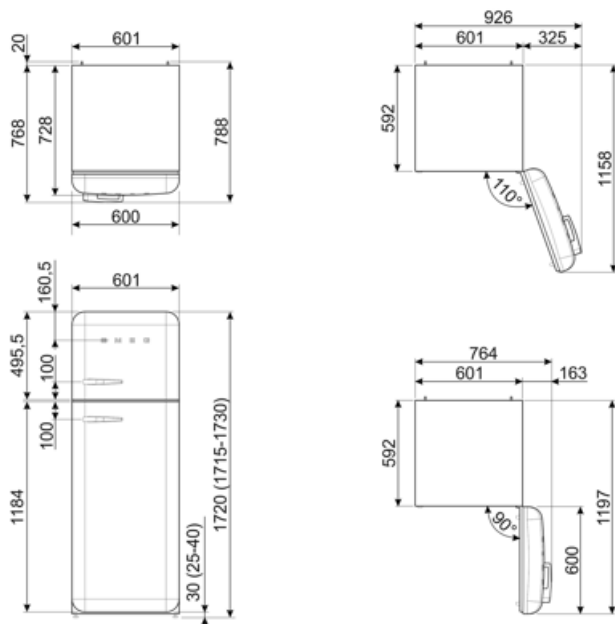

תוית חשמל / ביצועים – שנת 2019

צריכת חשמל שנתי	135 kWh/a	פליטות רעש נישא באוויר	34 dB(A) re 1 pW
קטגוריית יעילות אנרגטית	C	זמן עליית טמפרטורה	20 h
קטגוריית פליטות רעש נישא באוויר	B	כוכבים - קיבולת הקפאה	4 kg/24h
נפח נטו כולל	294 l	קטגוריית אקלים	SN, N, ST, T
סכום הנפחים של התאים הקפואים	72 l	EEI	64 %
סכום הנפחים של תאי הקירור והתאים הלא קפואים	222 l		

חיבור חשמלי

דירוג חיבור חשמלי	100 W	תדר (Hz)	50/60 Hz
זרם	0,8 A	אורך כבל חשמל תקע	180 cm (F;E) Schuko

מידע לוגיסטי

רוחב	600 mm	עומק מוצר עם ידית	768 mm
עומק ללא ידית	728 mm	עומק מוצר עם דלתות	1197 mm
גובה	1720 mm	שנפתחות ב- 90° מעלות	
רוחב המוצר עם פתיחה מרבית של הדלתות	926 mm	רוחב מרווח	20 mm