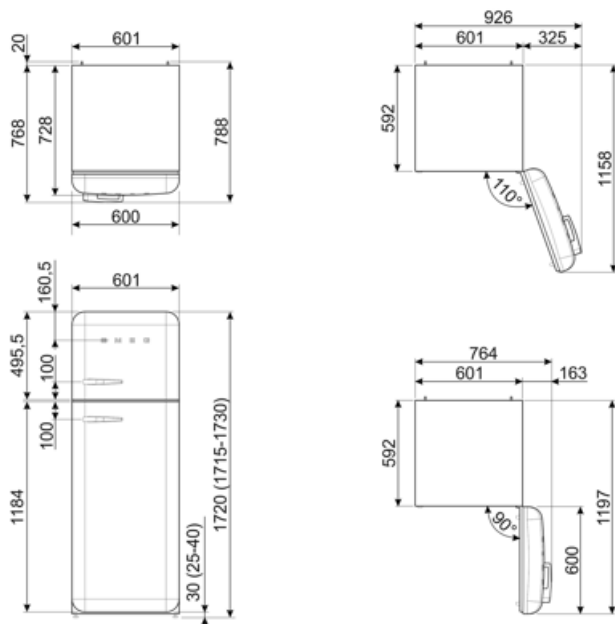

תוית חשמל / ביצועים – שנת 2019

צריכת חשמל שנתי	135 kWh/a	פליטות רעש נישא באוויר	34 dB(A) re 1 pW
קטגוריית יעילות אנרגטית	C	זמן עליית טמפרטורה	20 h
קטגוריית פליטות רעש נישא באוויר	B	כוכבים - קיבולת הקפאה	4 kg/24h
נפח נטו כולל	294 l	קטגוריית אקלים	SN, N, ST, T
סכום הנפחים של התאים הקפואים	72 l	EEI	64 %
סכום הנפחים של תאי הקירור והתאים הלא קפואים	222 l		

חיבור חשמלי

דירוג חיבור חשמלי	100 W	תדר (Hz)	50/60 Hz
זרם	0.8 A	אורך כבל חשמל תקע	180 cm (F;E) Schuko

מידע לוגיסטי

רוחב	600 mm	עומק מוצר עם ידית	768 mm
עומק ללא ידית	728 mm	עומק מוצר עם דלתות	1197 mm
גובה	1720 mm	שנפתחות ב- 90° מעלות	
רוחב המוצר עם פתיחה	926 mm	רוחב מרווח	20 mm
מרבית של הדלתות			