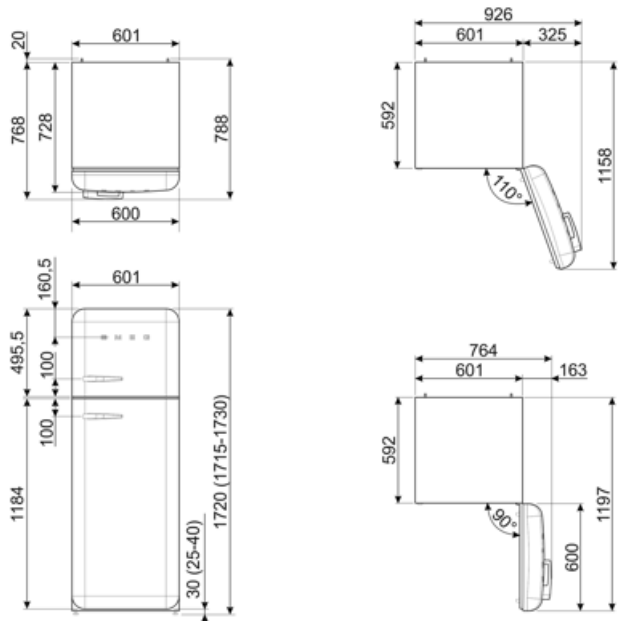

תוית חשמל / ביצועים – שנת 2019

צריכת חשמל שנתי	135 kWh/a	פליטות רעש נישא באוויר	34 dB(A) re 1 pW
קטגוריית יעילות אנרגטית	C	זמן עליית טמפרטורה	20 h
קטגוריית פליטות רעש נישא באוויר	B	כוכבים - קיבולת הקפאה	4 kg/24h
נפח נטו כולל	294 l	קטגוריית אקלים	SN, N, ST, T
סכום הנפחים של התאים הקפואים	72 l	EEI	64 %
סכום הנפחים של תאי הקירור והתאים הלא קפואים	222 l		

חיבור חשמלי

דירוג חיבור חשמלי	100 W	תדר (Hz)	50/60 Hz
זרם	0,8 A	אורך כבל חשמל תקע	180 cm (F;E) Schuko

מידע לוגיסטי

רוחב	600 mm	עומק מוצר עם ידית	768 mm
עומק ללא ידית	728 mm	עומק מוצר עם דלתות	1197 mm
גובה	1720 mm	שנפתחות ב- 90° מעלות	
רוחב המוצר עם פתיחה מרבית של הדלתות	926 mm	רוחב מרווח	20 mm