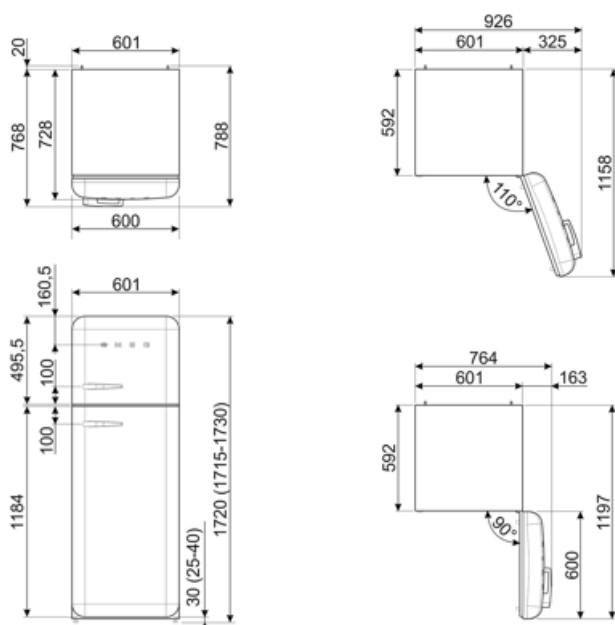

Elektrické pripojenie

Hodnotenie elektrického pripojenia	100 W
Prúd	0.8 A
Napätie (V)	220-240 V

Frekvencia (Hz)	50/60 Hz
Dĺžka napájacieho kábla	180 cm
Zátka	(F;E) Schuko

Logistické informácie

Šírka	600 mm
Hĺbka bez rukoväti	728 mm
Výška	1720 mm
Šírka výrobku s dvierkami otvorenými na maximum	926 mm

Hĺbka rozbaleného výrobku s rukoväťou	768 mm
Hĺbka výrobku s dvierkami otvorenými na 90°	1197 mm
Hĺbka rozpery	20 mm

Alternative products

FAB30RLI6

Poloha pántu: Pravý
Limetková zelená

FAB30RPB6

Poloha pántu: Pravý
Pastelová modrá