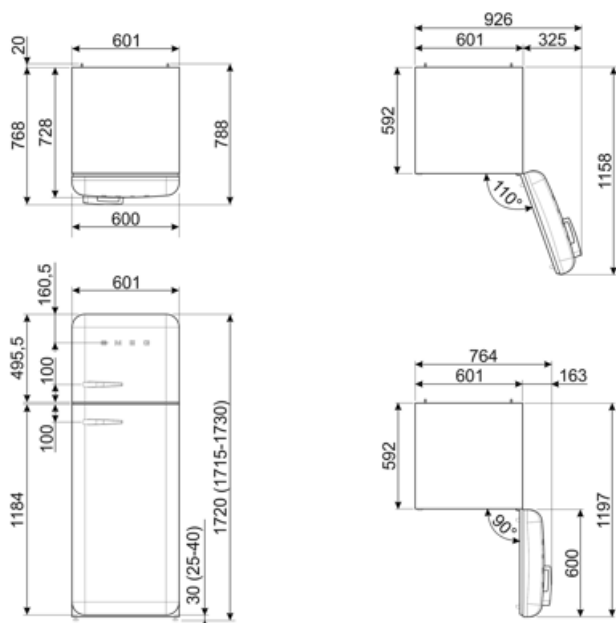

Elektrické pripojenie

Hodnotenie elektrického pripojenia 100 W
 Prúd 0.8 A
 Napätie (V) 220-240 V

Frekvencia (Hz) 50/60 Hz
 Dĺžka napájacieho kábla 180 cm
 Zátka (F;E) Schuko

Logistické informácie

Šírka 600 mm
 Hĺbka bez rukoväti 728 mm
 Výška 1720 mm
 Šírka výrobku s dvierkami otvorenými na maximum 926 mm

Hĺbka rozbaleného výrobku s rukoväťou 768 mm
 Hĺbka výrobku s dvierkami otvorenými na 90° 1197 mm
 Hĺbka rozpery 20 mm

Alternative products

FAB30RLI6

Poloha pántu: Pravý
Limetková zelená

FAB30RPG6

Poloha pántu: Pravý
Pastelová zelená