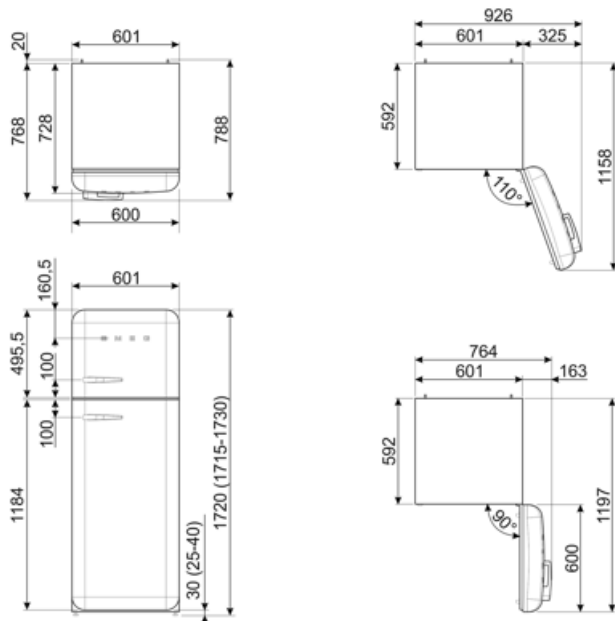

Elektrisk anslutning

Anslutningseffekt	100 W	Frekvens	50/60 Hz
Ström	0,8 A	Sladdens längd	180 cm
Volt (V)	220-240 V	Typ av kontakt	(F;E) Eurokontakt

Logistisk information

Bredd (mm)	600 mm	Djup med handtag	768 mm
Djup utan handtag	728 mm	Djup med dörr öppen 90°	1197 mm
Höjd	1720 mm	Djup på distanser	20 mm
Bredd med maximal dörröppning	926 mm		