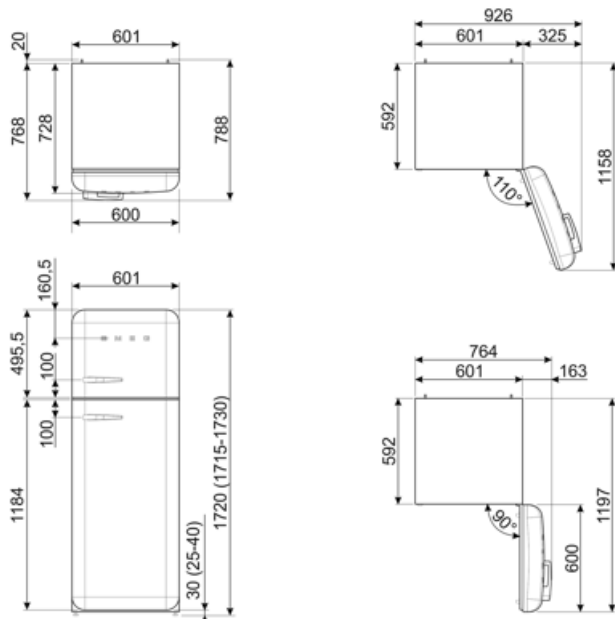

Elektrisk anslutning

Anslutningseffekt	100 W	Frekvens	50/60 Hz
Ström	0,8 A	Sladdens längd	180 cm
Volt (V)	220-240 V	Typ av kontakt	(F;E) Eurokontakt

Logistisk information

Bredd (mm)	600 mm	Djup med handtag	768 mm
Djup utan handtag	728 mm	Djup med dörr öppen 90°	1197 mm
Höjd	1720 mm	Djup på distanser	20 mm
Bredd med maximal dörröppning	926 mm		