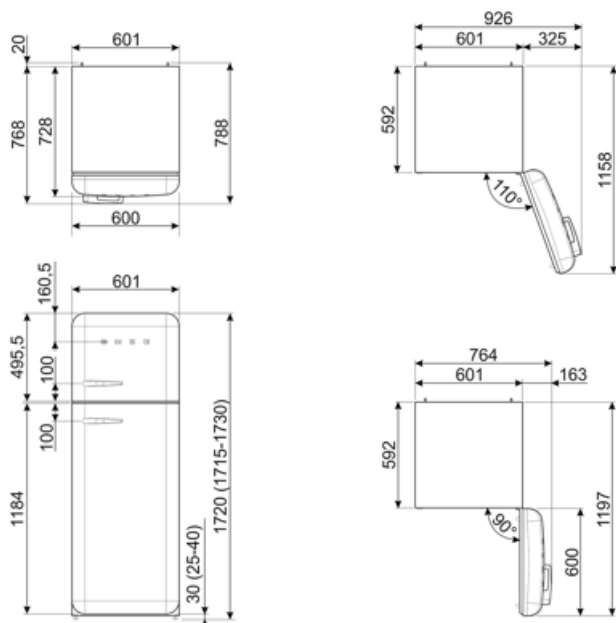

## Logistisk information

Bredd (mm)	600 mm	Djup med handtag	768 mm
Djup utan handtag	728 mm	Djup med dörr öppen 90°	1197 mm
Höjd	1720 mm	Djup på distanser	20 mm
Bredd med maximal dörröppning	926 mm		

---