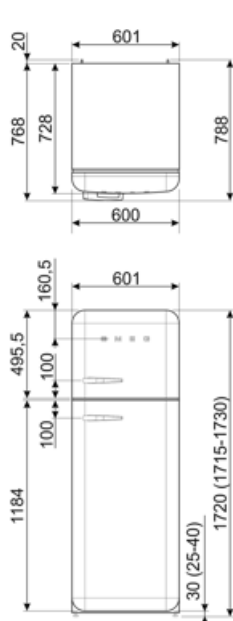

תווית חשמל / ביצועים – שנת 2019

צריכת חשמל שנתית	168 kWh/a	פליטות רעש נישא באוויר	37 dB(A) re 1 pW
קטגוריית יעילות אנרגטית	D	זמן עליית טמפרטורה	30 h
קטגוריית פליטות רעש נישא באוויר	C	כוכבים - קיבולת הקפאה	4 kg/24h
נפח נטו כולל	294 l	קטגוריית אקלים	SN, N, ST, T
סכום הנפחים של התאים הקפואים	72 l	EEI	80 %
סכום הנפחים של תאי הקירור והתאים הלא קפואים	222 l		

חיבור חשמלי

דירוג חיבור חשמלי	100 W	תדר (Hz)	50/60 Hz
זרם	0,8 A	אורך כבל חשמל	180 cm
(מתח) וולט	220-240 V	תקע	(F;E) Schuko

מידע לוגיסטי

רוחב	600 mm	עומק מוצר עם ידית	768 mm
עומק ללא ידית	728 mm	עומק מוצר עם דלתות	1197 mm
גובה	1720 mm	שנפתחות ב- 90° מעלות	
רוחב המוצר עם פתיחה מרבית של הדלתות	926 mm	רוחב מרווח	20 mm