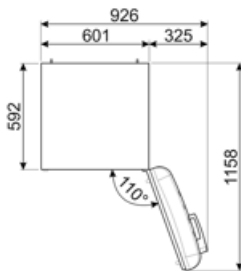

תווית חשמל / ביצועים – שנת 2019

צריכת חשמל שנתית	168 kWh/a	פליטות רעש נישא באוויר	37 dB(A) re 1 pW
קטגוריית יעילות אנרגטית	D	זמן עליית טמפרטורה	30 h
קטגוריית פליטות רעש נישא באוויר	C	כוכבים - קיבולת הקפאה	4 kg/24h
נפח נטו כולל	294 l	קטגוריית אקלים	SN, N, ST, T
סכום הנפחים של התאים הקפואים	72 l	EEI	80 %
סכום הנפחים של תאי הקירור והתאים הלא קפואים	222 l		

חיבור חשמלי

דירוג חיבור חשמלי	100 W	תדר (Hz)	50/60 Hz
זרם	0,8 A	אורך כבל חשמל	180 cm
(מתח) וולט	220-240 V	תקע	(F;E) Schuko

מידע לוגיסטי

רוחב	600 mm	עומק מוצר עם ידית	768 mm
עומק ללא ידית	728 mm	עומק מוצר עם דלתות	1197 mm
גובה	1720 mm	שנפתחות ב- 90° מעלות	
רוחב המוצר עם פתיחה מרבית של הדלתות	926 mm	רוחב מרווח	20 mm