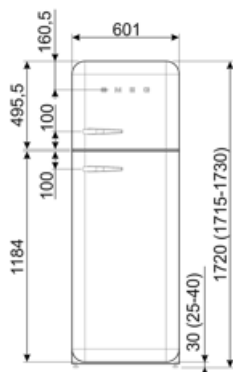

תווית חשמל / ביצועים – שנת 2019

צריכת חשמל שנתית	168 kWh/a	פליטות רעש נישא באוויר	37 dB(A) re 1 pW
קטגוריית יעילות אנרגטית	D	זמן עליית טמפרטורה	30 h
קטגוריית פליטות רעש נישא באוויר	C	כוכבים - קיבולת הקפאה	4 kg/24h
נפח נטו כולל	294 l	קטגוריית אקלים	SN, N, ST, T
סכום הנפחים של התאים הקפואים	72 l	EEI	80 %
סכום הנפחים של תאי הקירור והתאים הלא קפואים	222 l		

חיבור חשמלי

דירוג חיבור חשמלי	100 W	תדר (Hz)	50/60 Hz
זרם	0,8 A	אורך כבל חשמל	180 cm
(מתח) וולט	220-240 V	תקע	(F;E) Schuko

מידע לוגיסטי

רוחב	600 mm	עומק מוצר עם ידית	768 mm
עומק ללא ידית	728 mm	עומק מוצר עם דלתות	1197 mm
גובה	1720 mm	שנפתחות ב- 90° מעלות	
רוחב המוצר עם פתיחה מרבית של הדלתות	926 mm	רוחב מרווח	20 mm