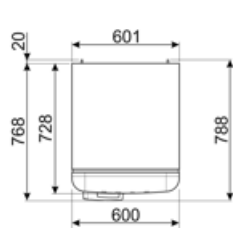

תווית חשמל / ביצועים – שנת 2019

צריכת חשמל שנתית	168 kWh/a	פליטות רעש נישא באוויר	37 dB(A) re 1 pW
קטגוריית יעילות אנרגטית	D	זמן עליית טמפרטורה	30 h
קטגוריית פליטות רעש נישא באוויר	C	כוכבים - קיבולת הקפאה	4 kg/24h
נפח נטו כולל	294 l	קטגוריית אקלים	SN, N, ST, T
סכום הנפחים של התאים הקפואים	72 l	EEI	80 %
סכום הנפחים של תאי הקירור והתאים הלא קפואים	222 l		

חיבור חשמלי

דירוג חיבור חשמלי	100 W	תדר (Hz)	50/60 Hz
זרם	0,8 A	אורך כבל חשמל	180 cm
(מתח) וולט	220-240 V	תקע	(F;E) Schuko

מידע לוגיסטי

רוחב	600 mm	עומק מוצר עם ידית	768 mm
עומק ללא ידית	728 mm	עומק מוצר עם דלתות	1197 mm
גובה	1720 mm	שנפתחות ב- 90° מעלות	
רוחב המוצר עם פתיחה מרבית של הדלתות	926 mm	רוחב מרווח	20 mm