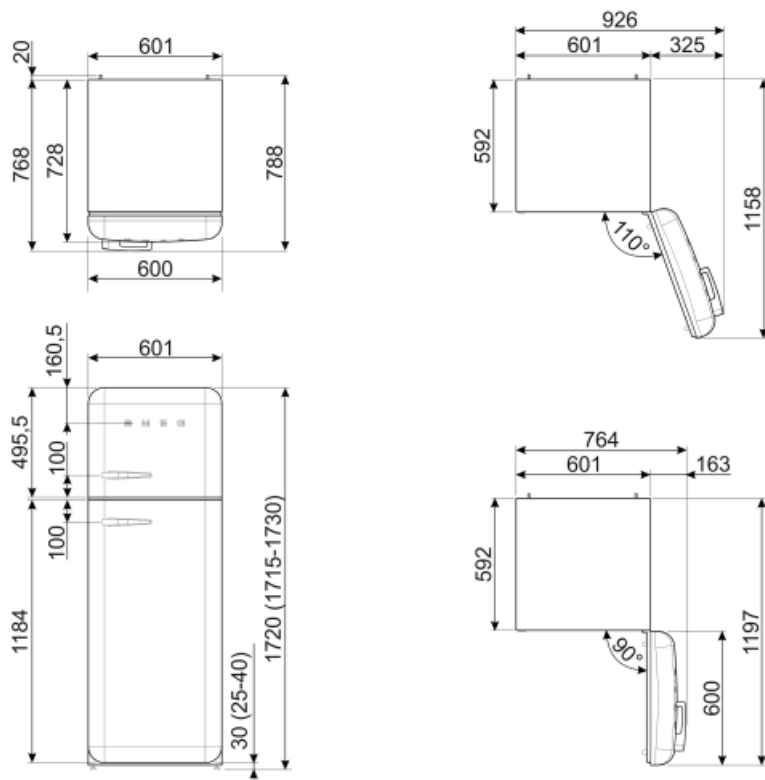

מדפי דלת מתכווננים עם פס תמיכה	כן	מדפי בקבוקים עם פס תמיכה	כן

מאפיינים אחרים של מקרר

MultiFlow	כן	מאוורר	כן

מאפייני תא מקפיא

מספר המדפים	1	סוגי מדפים	תיל

מאפיינים טכניים אחרים

התרעה על פתיחת דלת	אקוסטי וחזותי
סוג בקרת טמפרטורה	אלקטרוני
מס' מדחסים	1
סוג גז קרר	R600a
סוג מדחס	אינורטר
(כמות קרר (גרם)	70 g
Foam agent	Cyclopentane

תווית חשמל / ביצועים – שנת 2019

צריכת חשמל שנתית	168 kWh/a	פליטות רעש נישא באוויר	37 dB(A) re 1pW
קטגוריית יעילות אנרגטית	D	זמן עליית טמפרטורה	30 h
קטגוריית פליטות רעש נישא באוויר	C	כוכבים - קיבולת הקפאה	4 Kg/24h
נפח נטו כולל	294 l	קטגוריית אקלים	SN, N, ST, T
סכום הנפחים של התאים הקפואים	72 l	EI	80 %
סכום הנפחים של תאי הקירור והתאים הלא קפואים	222 l		

חיבור חשמלי

תקע	(F;E) Schuko	מתח (וולט)	220-240 V
דירוג חיבור חשמלי	100 W	תדר (Hz)	50/60 Hz
זרם	0.8 A	אורך כבל חשמל	180 cm