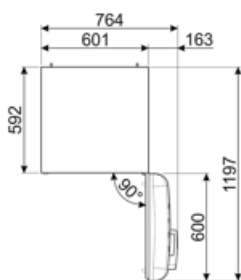

תווית חשמל / ביצועים – שנת 2019

צריכת חשמל שנתית	168 kWh/a	פליטות רעש נישא באוויר	37 dB(A) re 1 pW
קטגוריית יעילות אנרגטית	D	זמן עליית טמפרטורה	30 h
קטגוריית פליטות רעש נישא באוויר	C	כוכבים - קיבולת הקפאה	4 kg/24h
נפח נטו כולל	294 l	קטגוריית אקלים	SN, N, ST, T
סכום הנפחים של התאים הקפואים	72 l	EEI	80 %
סכום הנפחים של תאי הקירור והתאים הלא קפואים	222 l		

חיבור חשמלי

דירוג חיבור חשמלי	100 W	תדר (Hz)	50/60 Hz
זרם	0,8 A	אורך כבל חשמל	180 cm
(מתח) וולט	220-240 V	תקע	(F;E) Schuko

מידע לוגיסטי

רוחב	600 mm	עומק מוצר עם ידית	768 mm
עומק ללא ידית	728 mm	עומק מוצר עם דלתות	1197 mm
גובה	1720 mm	שנפתחות ב- 90° מעלות	
רוחב המוצר עם פתיחה מרבית של הדלתות	926 mm	רוחב מרווח	20 mm