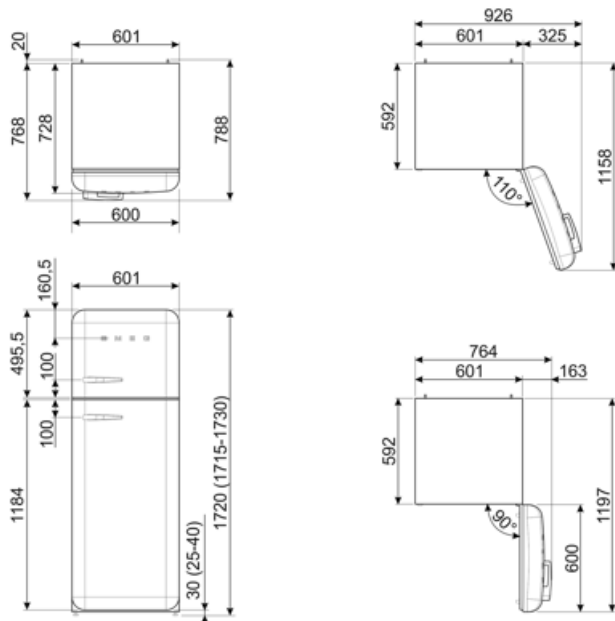

Áramerősség	0,8 A	Tápkábel hossza	180 cm
Feszültség (V)	220-240 V	Csatlakozódugó	(F;E) Schuko

Logisztikai információk

Termék szélesség (mm)	600 mm	Termékmélység fogantyúval	768 mm
Mélység fogantyú nélkül	728 mm	Termékmélység 90°-os szögben nyitott ajtókkal	1197 mm
Magasság	1720 mm	Távtartó mélysége	20 mm
Termékszélesség nyitott ajtóval	926 mm