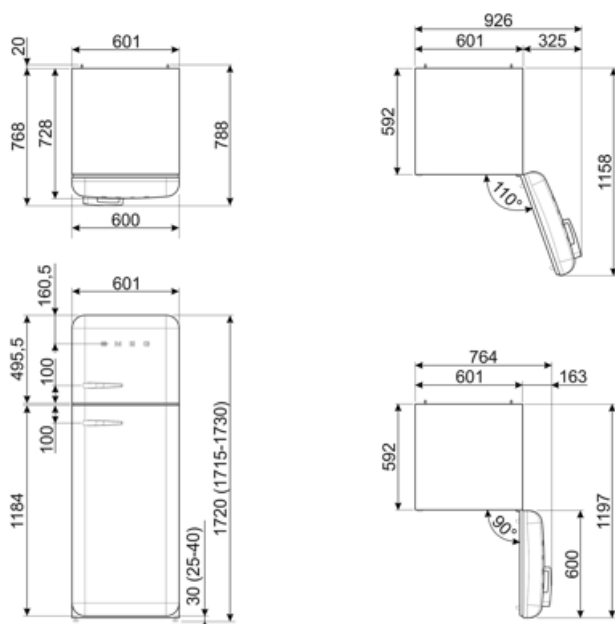

Summan av 222 l
lågtemperaturfackets/
ens och kylfacket/-ens
volymer

Elektrisk anslutning

Anslutningseffekt	100 W	Frekvens	50/60 Hz
Ström	0,8 A	Sladdens längd	180 cm
Volt (V)	220-240 V	Typ av kontakt	(F;E) Eurokontakt

Logistisk information

Bredd (mm)	600 mm	Djup med handtag	768 mm
Djup utan handtag	728 mm	Djup med dörr öppen 90°	1197 mm
Höjd	1720 mm	Djup på distanser	20 mm
Bredd med maximal dörröppning	926 mm