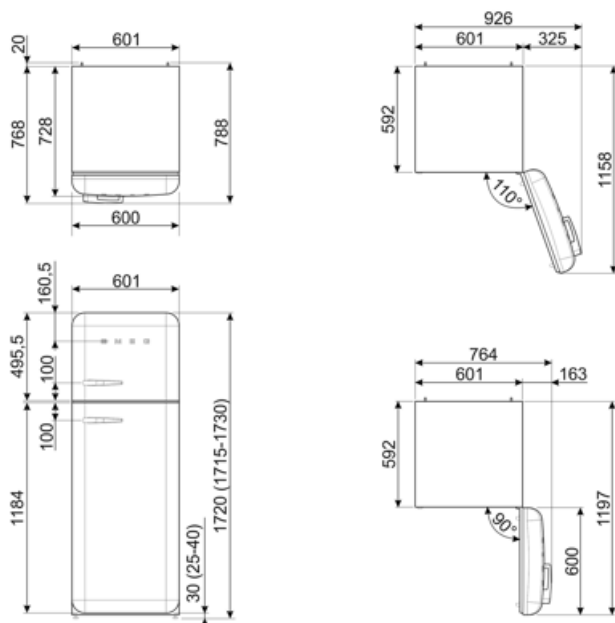

Sum of the volumes of the chill compartment(s) and the unfrozen compartment(s) 222 l

Elektrické připojení

Jmenovitý výkon elektrického připojení 100 W
Stávající 0,8 A
Napětí (V) 220-240 V

Kmitočet (Hz) 50/60 Hz
Délka napájecího kabelu 180 cm
Zástrčka (F; E) Schuko

Logistické informace

Šířka 600 mm
Hloubka bez rukojeti 728 mm
Výška 1720 mm
Šířka výrobku s maximálním otevřením dvířek 926 mm

Hloubka výrobku s rukojetí 768 mm
Hloubka výrobku s otevřenými dvířky 90° 1197 mm
Hloubka rozpěrky 20 mm