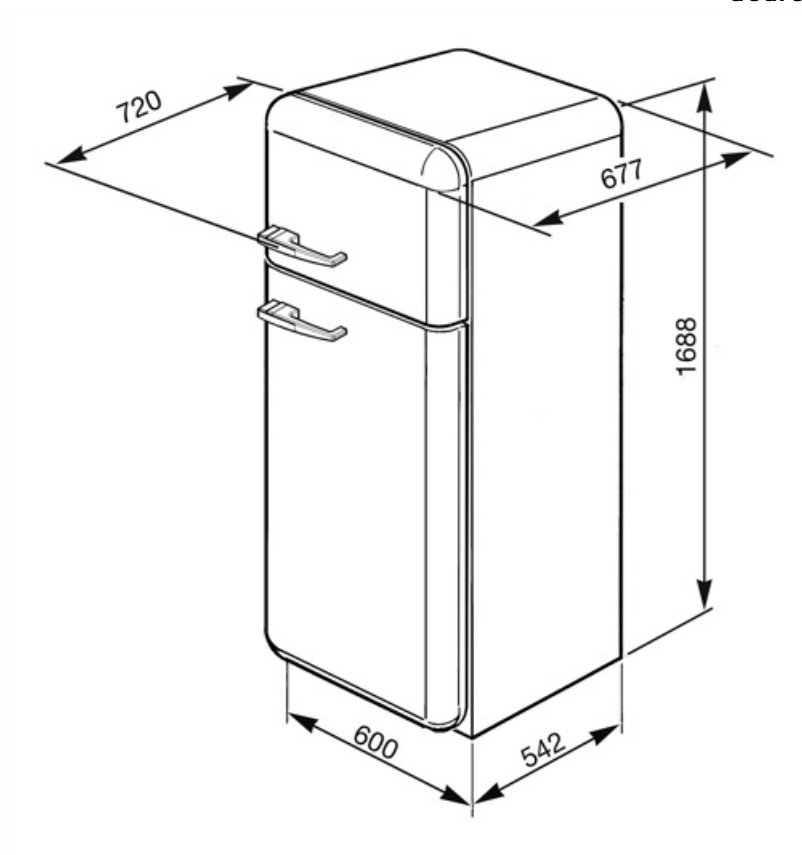

## Logistieke informatie

---

Breedte product	600 mm	Productbreedte met deuren maximaal geopend	962 mm
Diepte product	542 mm		

---

Hoogte product

1688 mm

Productdiepte met  
handgreep

720 mm

Productdiepte met  
deuren op 90° geopend

1148 mm