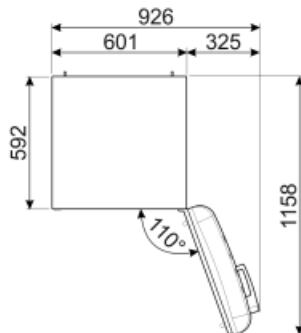

ΗΛΕΚΤΡΙΚΗ ΣΥΝΔΕΣΗ

Φις	(F;E) Σούκο	Τάση (V)	220-240 V
Ονομαστική ισχύς	100 W	Συχνότητα (Hz)	50/60 Hz

Ένταση ρεύματος

0,8 A

Μήκος καλωδίου
τροφοδοσίας

180 cm

Alternative products

FAB30LPK5