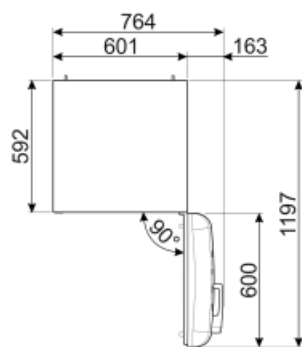

ΗΛΕΚΤΡΙΚΗ ΣΥΝΔΕΣΗ

Φις	(F;E) Σούκο	Τάση (V)	220-240 V
Ονομαστική ισχύς	100 W	Συχνότητα (Hz)	50/60 Hz

Ένταση ρεύματος

0,8 A

Μήκος καλωδίου
τροφοδοσίας

180 cm

Alternative products

FAB30LPK5