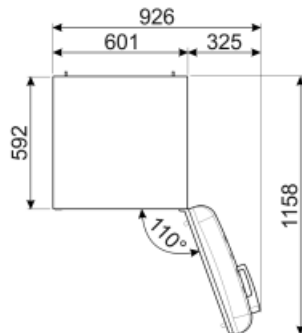

ΗΛΕΚΤΡΙΚΗ ΣΥΝΔΕΣΗ

Φις	(F;E) Σούκο	Τάση (V)	220-240 V
Ονομαστική ισχύς	100 W	Συχνότητα (Hz)	50/60 Hz

Ένταση ρεύματος

0,8 A

Μήκος καλωδίου
τροφοδοσίας

180 cm

Alternative products

FAB30LPK5