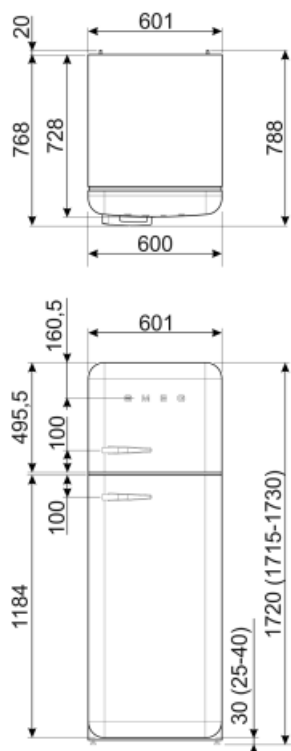

ΗΛΕΚΤΡΙΚΗ ΣΥΝΔΕΣΗ

Φις	(F;E) Σούκο	Τάση (V)	220-240 V
Ονομαστική ισχύς	100 W	Συχνότητα (Hz)	50/60 Hz

Ένταση ρεύματος

0,8 A

Μήκος καλωδίου
τροφοδοσίας

180 cm

Alternative products

FAB30LPK5