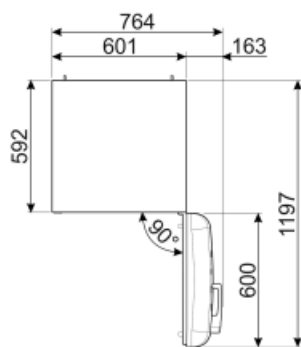

ΗΛΕΚΤΡΙΚΗ ΣΥΝΔΕΣΗ

Φις	(F;E) Σούκο	Τάση (V)	220-240 V
Ονομαστική ισχύς	100 W	Συχνότητα (Hz)	50/60 Hz

Ένταση ρεύματος

0,8 A

Μήκος καλωδίου
τροφοδοσίας

180 cm

Alternative products

FAB30LPK5