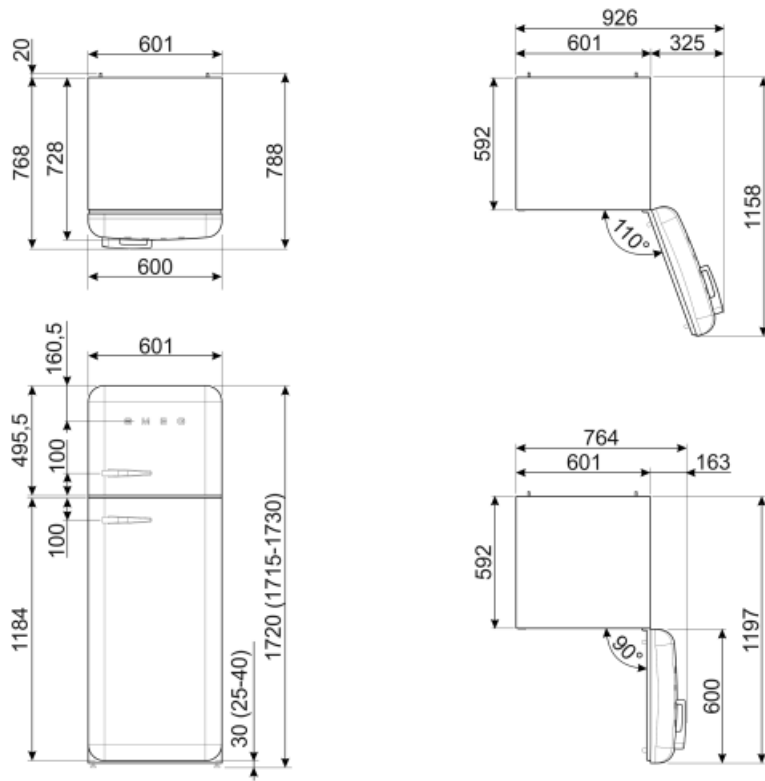

חיבור חשמלי

תקע	(F;E) Schuko	מתח (וולט)	220-240 V
דירוג חיבור חשמלי	100 W	תדר (Hz)	50/60 Hz
זרם	0,8 A	אורך כבל חשמל	180 cm

Alternative products

FAB30LPK5

מיקום צירים: שמאלי
ורוד

FAB30LSV5

מיקום צירים: שמאלי
כסף