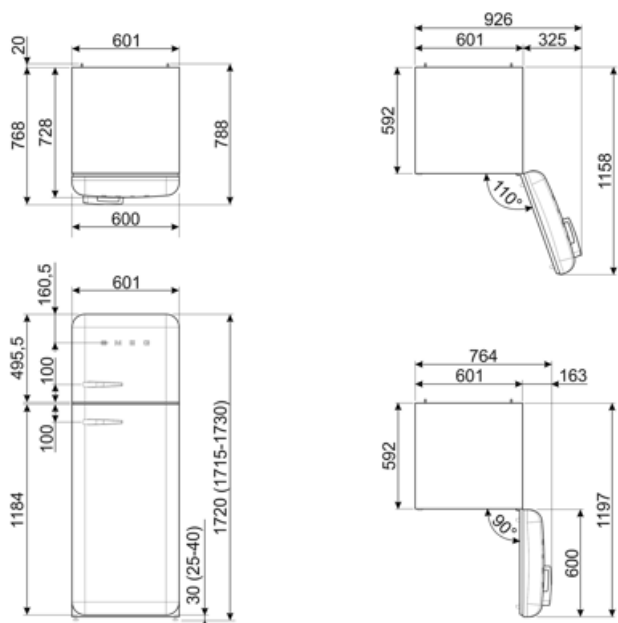

Súčet objemov 222 l
 chladiacej priehradky
 (iek) a rozmrazovacej
 priehradky (iek)

Elektrické pripojenie

Zátka (F;E) Schuko
 Hodnotenie elektrického
 pripojenia 100 W
 Prúd 0.8 A

Napätie (V) 220-240 V
 Frekvencia (Hz) 50/60 Hz
 Dĺžka napájacieho kábla 180 cm