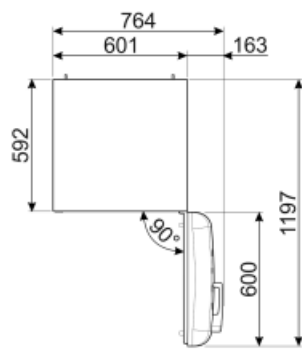

Elektrisk anslutning

Typ av kontakt	(F;E) Eurokontakt	Volt (V)	220-240 V
Anslutningseffekt	100 W	Frekvens	50/60 Hz
Ström	0,8 A	Sladdens längd	180 cm

Alternative products

FAB30LPK5

Gångjärnens position: Vänster
Rosa