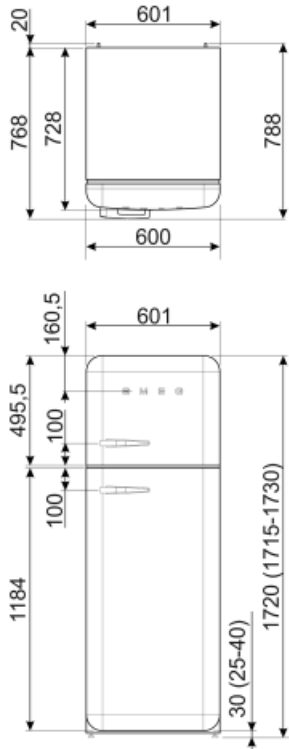

Typ av kontakt	(F;E) Eurokontakt	Volt (V)	220-240 V
Anslutningseffekt	100 W	Frekvens	50/60 Hz
Ström	0,8 A	Sladdens längd	180 cm