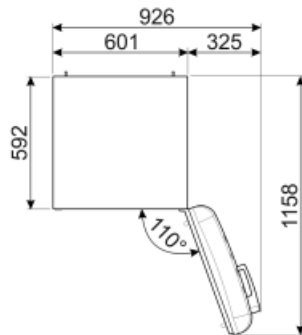

Typ av kontakt	(F;E) Eurokontakt	Volt (V)	220-240 V
Anslutningseffekt	100 W	Frekvens	50/60 Hz
Ström	0,8 A	Sladdens längd	180 cm