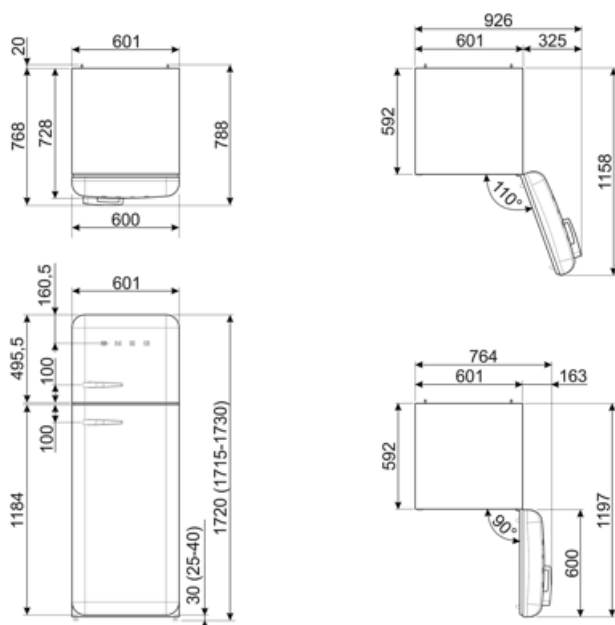

Sum of the volumes of the chill compartment(s) and the unfrozen compartment(s) 222 l

Elektrické připojení

Jmenovitý výkon elektrického připojení 100 W
Stávající 0,8 A
Napětí (V) 220-240 V

Kmitočet (Hz) 50/60 Hz
Délka napájecího kabelu 180 cm
Zástrčka (F; E) Schuko

Logistické informace

Šířka 600 mm
Hloubka bez rukojeti 728 mm
Výška 1720 mm
Šířka výrobku s maximálním otevřením dvířek 926 mm

Hloubka výrobku s rukojetí 768 mm
Hloubka výrobku s otevřenými dvířky 90° 1197 mm
Hloubka rozpěrky 20 mm