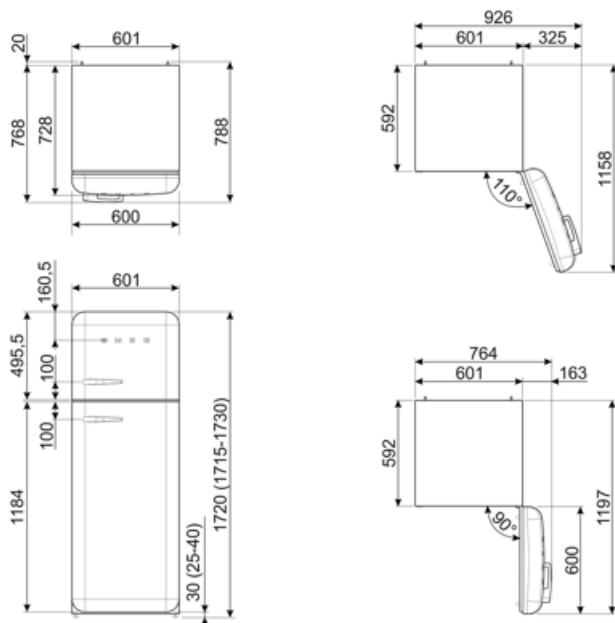

## Logistiske oplysninger

Bredde	600 mm	Produktdybde med håndtag	768 mm
Dybde uden håndtag	728 mm	Produktdybde med lågerne åbne ved 90 °	1197 mm
Højde med fødder	1720 mm	Afstandsstykke dybde	20 mm
Produktbredde med maksimal lågeåbning	926 mm		