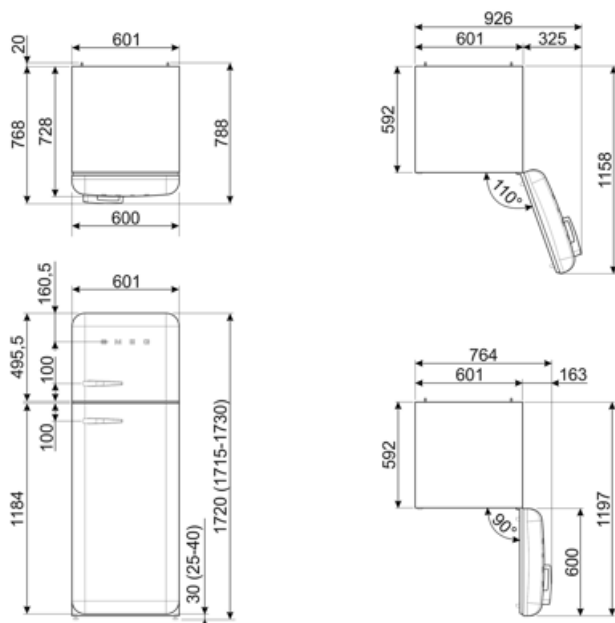

Kylmäsäilytystilojen ja
pakastamattomien
tilojen tilavuuksien
summa

222 l

Sähköliitännä

Sähköliitännä	100 W	Taajuus (Hz)	50/60 Hz
Virta (A)	0,8 A	Johdon pituus	180 cm
Jännite (V)	220-240 V	Sähköpistokkeen tyyppi	(F;E) Schuko

Logistiikkatiedot

Leveys (mm)	600 mm	Tuotteen syvyys kahvalla	768 mm
Syvyys ilman kahvaa	728 mm	Tuotteen syvyys kun ovi auki 90°	1197 mm
Korkeus jaloilla	1720 mm	Tilanjakajan syvyys	20 mm
Tuotteen leveys kun ovet ovat täysin auki	926 mm		