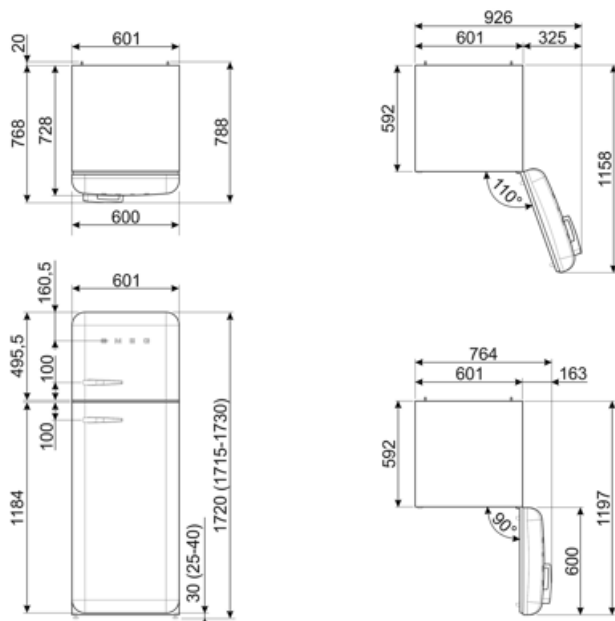

## Logistisk information

Bredd (mm)	600 mm	Djup med handtag	768 mm
Djup utan handtag	728 mm	Djup med dörr öppen 90°	1197 mm
Höjd	1720 mm	Djup på distanser	20 mm
Bredd med maximal dörröppning	926 mm		

---