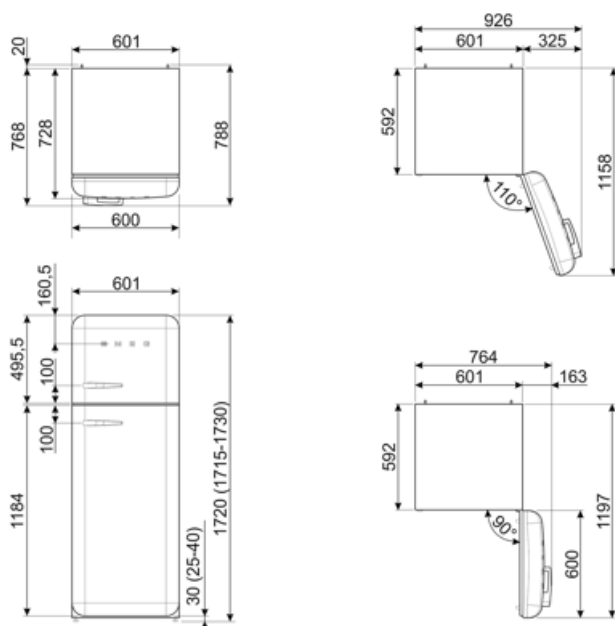

Summan av 222 l
lågtemperaturfackets/
ens och kylfacket/-ens
volymer

Elektrisk anslutning

Anslutningseffekt	100 W	Frekvens	50/60 Hz
Ström	0,8 A	Sladdens längd	180 cm
Volt (V)	220-240 V	Typ av kontakt	(F;E) Eurokontakt

Logistisk information

Bredd (mm)	600 mm	Djup med handtag	768 mm
Djup utan handtag	728 mm	Djup med dörr öppen 90°	1197 mm
Höjd	1720 mm	Djup på distanser	20 mm
Bredd med maximal dörröppning	926 mm		

Alternative products