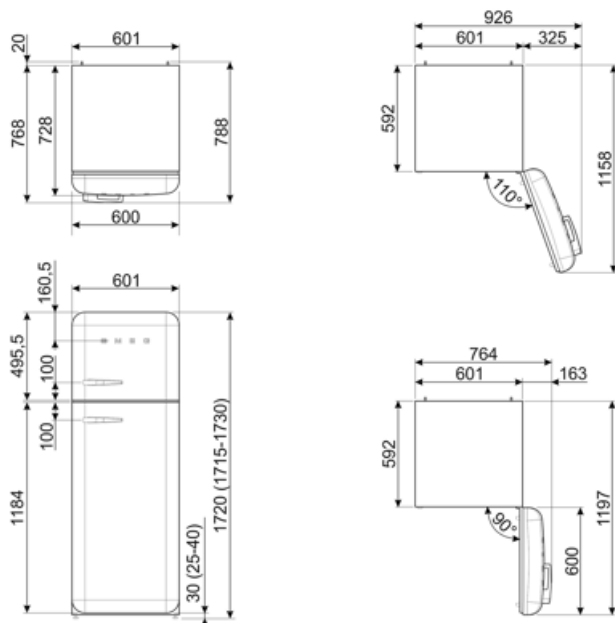

## Logistisk information

Bredd (mm)	600 mm	Djup med handtag	768 mm
Djup utan handtag	728 mm	Djup med dörr öppen 90°	1197 mm
Höjd	1720 mm	Djup på distanser	20 mm
Bredd med maximal dörröppning	926 mm		

---