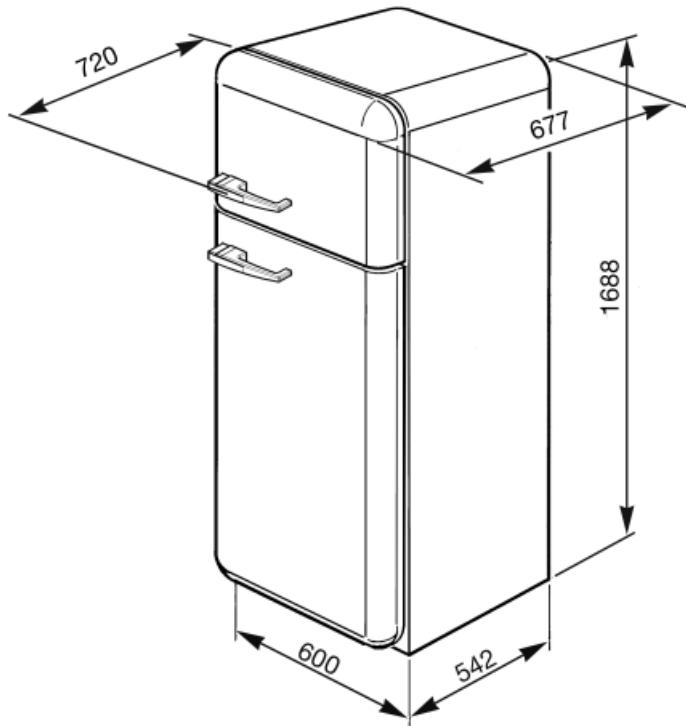

דירוג חיבור חשמלי

100 W

אורך כבל חשמל

135 cm

זרם

1 A

Symbols glossary (TT)

תא הקפאה 4 כוכבים לשימור טוב יותר של מזון