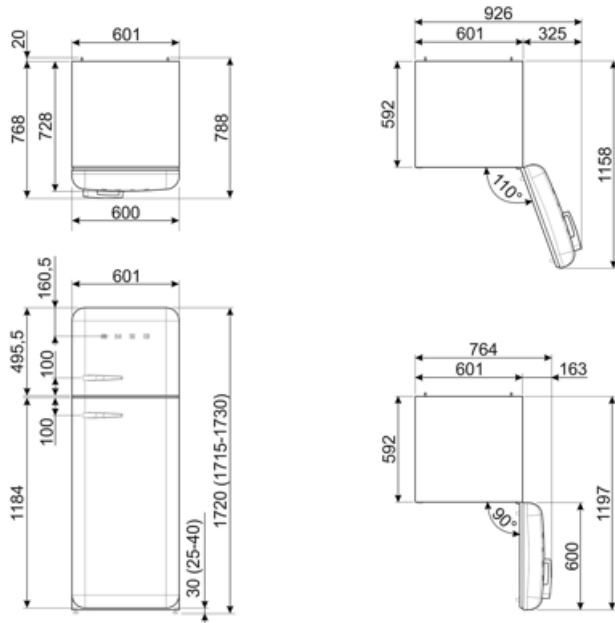

Jääkaapin sisäovi

Läpinäkyvällä kannella varustettujen ovihyllyjen määrä	1	Pullohyllyjen määrä	1
Säädettävien ovihyllyjen määrä	2	Metallilankapullohyllyt	Kyllä
Säädettävät oven metallilankahyllyt	Kyllä		

Jääkaapin muut ominaisuudet

MultiFlow	Kyllä	Puhallin	Kyllä

Pakastimen ominaisuudet

Hyllyjen määrä	1	Hyllyjen tyyppi	Metallilanka

Pakastimen muut ominaisuudet

Jääpalamuotti	Kyllä

Muut tekniset ominaisuudet

Ovi auki-hälytys		Äänimerkki ja valo	
Antibakteerinen tiiviste		Kyllä	
Lämpötilansäätöjen määrä		Elektroninen	
Kompressorien määrä		1	
Jäähdytysaineen tyyppi		R600a	
Kompressorin tyyppi		Vaihtelevan nopeuden kompressori	
Jääkaappiaineen määrä (g)		70 g	
Vaahdon tyyppi		Syklopentaani	

Suorituskyky / energiamerkintä - as. 2019

Äänitaso	37 dB(A) re 1 pW	Ilmastoluokitus	SN, N, ST, T

Sähköliitännät

Sähköpistokkeen tyyppi	(G) UK ja Singapore	Taajuus (Hz)	50/60 Hz
Virta (A)	0,8 A	Johdon pituus	135 cm

Jännite (V)

220-240 V