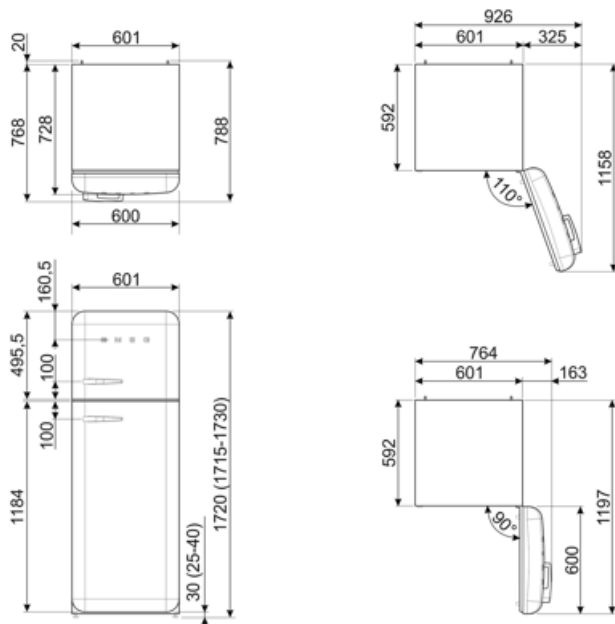

Type de prise	(G) Royaume-Uni et Singapour	Fréquence	50/60 Hz
---------------	------------------------------	-----------	----------

Intensité
Tension

0,8 A
220-240 V

Longueur du câble
d'alimentation

135 cm