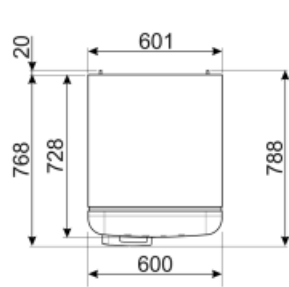

Elektrisk tilslutning

Stik	(F;E) Schuko	Spænding (V)	220-240 V
------	--------------	--------------	-----------

Elektrisk klassificering 100 W

Frekvens (Hz)

50/60 Hz

Nuværende 0.8 A

Kabellængde

135 cm