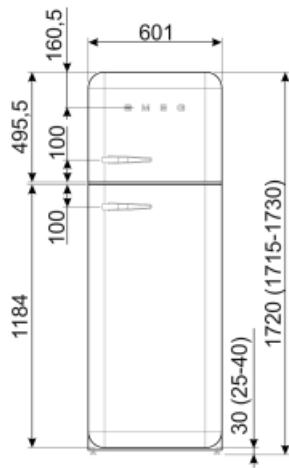

Elektrisk tilslutning

Stik	(F;E) Schuko	Spænding (V)	220-240 V
------	--------------	--------------	-----------

Elektrisk klassificering 100 W

Frekvens (Hz)

50/60 Hz

Nuværende 0.8 A

Kabellængde

135 cm