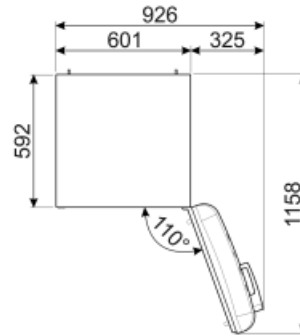

Elektrisk tilslutning

Stik	(F;E) Schuko	Spænding (V)	220-240 V
------	--------------	--------------	-----------

Elektrisk klassificering 100 W

Frekvens (Hz)

50/60 Hz

Nuværende 0.8 A

Kabellængde

135 cm