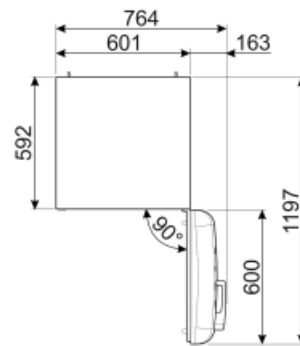

Elektrisk tilslutning

Stik	(F;E) Schuko	Spænding (V)	220-240 V
------	--------------	--------------	-----------

Elektrisk klassificering 100 W

Frekvens (Hz)

50/60 Hz

Nuværende 0.8 A

Kabellængde

135 cm