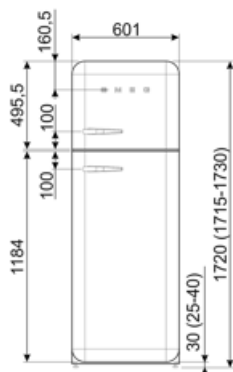

## מאפייני תא מקפיא

מספר המדפים	1	סוגי מדפים	תיל
-------------	---	------------	-----

## תווית חשמל / ביצועים – שנת 2019

צריכת חשמל שנתי	168 kWh/a	פליטות רעש נישא באוויר	37 dB(A) re 1 pW
קטגוריית יעילות אנרגטית	D	זמן עליית טמפרטורה	30 h
קטגוריית פליטות רעש נישא באוויר	C	כוכבים - קיבולת הקפאה	4 kg/24h
נפח נטו כולל	294 l	קטגוריית אקלים	SN, N, ST, T
סכום הנפחים של התאים הקפואים	72 l	EI	80 %
סכום הנפחים של תאי הקירור והתאים הלא קפואים	222 l		

## מידע לוגיסטי

רוחב	600 mm
עומק ללא ידית	728 mm
גובה	1720 mm
רוחב המוצר עם פתיחה מרבית של הדלתות	926 mm

עומק מוצר עם ידית	768 mm
עומק מוצר עם דלתות שנפתחות ב-90° מעלות	1197 mm
רוחב מרווח	20 mm