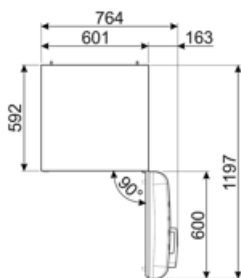

## תווית חשמל / ביצועים – שנת 2019

צריכת חשמל שנתי	168 kWh/a	פליטות רעש נישא באוויר	37 dB(A) re 1 pW
קטגוריית יעילות אנרגטית	D	זמן עליית טמפרטורה	30 h
קטגוריית פליטות רעש נישא באוויר	C	כוכבים - קיבולת הקפאה	4 kg/24h
נפח נטו כולל	294 l	קטגוריית אקלים	SN, N, ST, T
סכום הנפחים של התאים הקפואים	72 l	EI	80 %
סכום הנפחים של תאי הקירור והתאים הלא קפואים	222 l		

## מידע לוגיסטי

רוחב	600 mm
עומק ללא ידית	728 mm
גובה	1720 mm
רוחב המוצר עם פתיחה מרבית של הדלתות	926 mm

עומק מוצר עם ידית	768 mm
עומק מוצר עם דלתות שנפתחות ב-90° מעלות	1197 mm
רוחב מרווח	20 mm