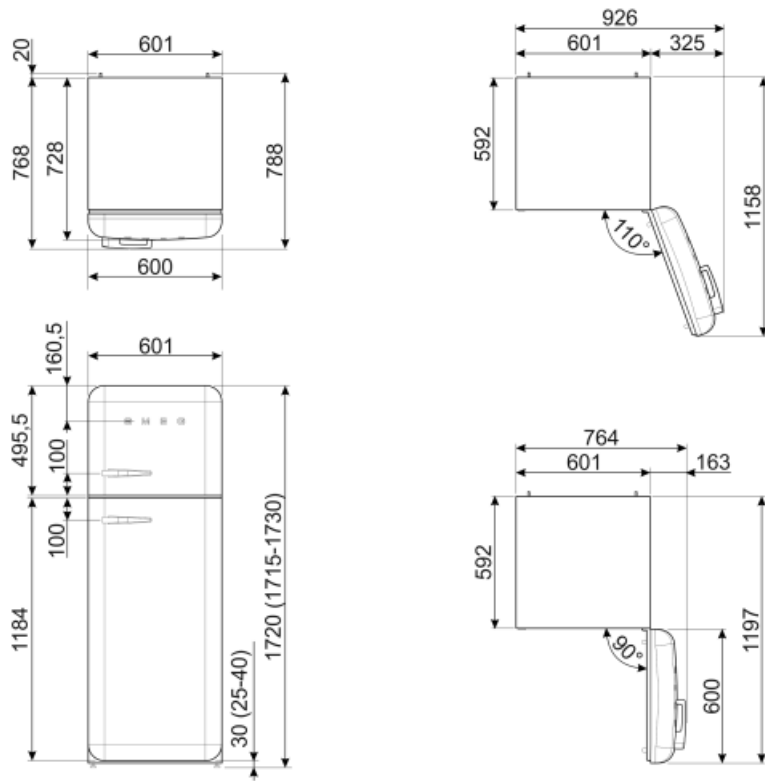

מדפי דלת מתכווננים עם פס תמיכה	כן	מדפי בקבוקים עם פס תמיכה	כן

מאפיינים אחרים של מקרר

MultiFlow	כן	מאוורר	כן

מאפייני תא מקפיא

מספר המדפים	1	סוגי מדפים	תיל

מאפיינים טכניים אחרים

התרעה על פתיחת דלת סוג בקרת טמפרטורה מס' מדחסים סוג גז קרר סוג מדחס (כמות קרר (גרם) Foam agent	אקוסטי וחזותי אלקטרוני 1 R600a אינורטר 70 g Cyclopentane

תווית חשמל / ביצועים – שנת 2019

צריכת חשמל שנתית	168 kWh/a	פליטות רעש נישא באוויר	37 dB(A) re 1 pW
קטגוריית יעילות אנרגטית	D	זמן עליית טמפרטורה	30 h
קטגוריית פליטות רעש נישא באוויר	C	כוכבים - קיבולת הקפאה	4 Kg/24h
נפח נטו כולל	294 l	קטגוריית אקלים	SN, N, ST, T
סכום הנפחים של התאים הקפואים	72 l	EI	80 %
סכום הנפחים של תאי הקירור והתאים הלא קפואים	222 l		

חיבור חשמלי

תקע	(F;E) Schuko	מתח (וולט)	220-240 V
דירוג חיבור חשמלי	100 W	תדר (Hz)	50/60 Hz
זרם	0,8 A	אורך כבל חשמל	180 cm