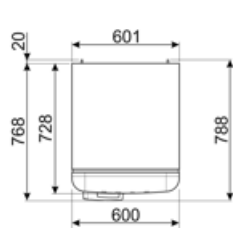

תווית חשמל / ביצועים – שנת 2019

צריכת חשמל שנתית	168 kWh/a	פליטות רעש נישא באוויר	37 dB(A) re 1 pW
קטגוריית יעילות אנרגטית	D	זמן עליית טמפרטורה	30 h
קטגוריית פליטות רעש נישא באוויר	C	כוכבים - קיבולת הקפאה	4 kg/24h
נפח נטו כולל	294 l	קטגוריית אקלים	SN, N, ST, T
סכום הנפחים של התאים הקפואים	72 l	EEI	80 %
סכום הנפחים של תאי הקירור והתאים הלא קפואים	222 l		

חיבור חשמלי

דירוג חיבור חשמלי	100 W	תדר (Hz)	50/60 Hz
זרם	0,8 A	אורך כבל חשמל	180 cm
(מתח) וולט	220-240 V	תקע	(F;E) Schuko

מידע לוגיסטי

רוחב	600 mm	עומק מוצר עם ידית	768 mm
עומק ללא ידית	728 mm	עומק מוצר עם דלתות שנספתחות ב-90° מעלות	1197 mm
גובה	1720 mm	רוחב מרווח	20 mm
רוחב המוצר עם פתיחה מרבית של הדלתות	926 mm		