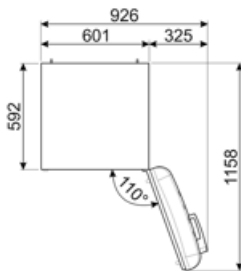

תווית חשמל / ביצועים – שנת 2019

צריכת חשמל שנתית	168 kWh/a	פליטות רעש נישא באוויר	37 dB(A) re 1 pW
קטגוריית יעילות אנרגטית	D	זמן עליית טמפרטורה	30 h
קטגוריית פליטות רעש נישא באוויר	C	כוכבים - קיבולת הקפאה	4 kg/24h
נפח נטו כולל	294 l	קטגוריית אקלים	SN, N, ST, T
סכום הנפחים של התאים הקפואים	72 l	EEI	80 %
סכום הנפחים של תאי הקירור והתאים הלא קפואים	222 l		

חיבור חשמלי

דירוג חיבור חשמלי	100 W	תדר (Hz)	50/60 Hz
זרם	0,8 A	אורך כבל חשמל	180 cm
(מתח) וולט	220-240 V	תקע	(F;E) Schuko

מידע לוגיסטי

רוחב	600 mm	עומק מוצר עם ידית	768 mm
עומק ללא ידית	728 mm	עומק מוצר עם דלתות שנספתחות ב-90° מעלות	1197 mm
גובה	1720 mm	רוחב מרווח	20 mm
רוחב המוצר עם פתיחה מרבית של הדלתות	926 mm		