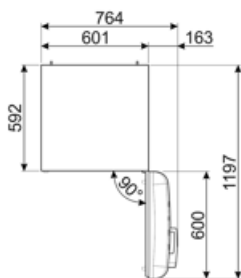

תווית חשמל / ביצועים – שנת 2019

צריכת חשמל שנתית	168 kWh/a	פליטות רעש נישא באוויר	37 dB(A) re 1 pW
קטגוריית יעילות אנרגטית	D	זמן עליית טמפרטורה	30 h
קטגוריית פליטות רעש נישא באוויר	C	כוכבים - קיבולת הקפאה	4 kg/24h
נפח נטו כולל	294 l	קטגוריית אקלים	SN, N, ST, T
סכום הנפחים של התאים הקפואים	72 l	EEI	80 %
סכום הנפחים של תאי הקירור והתאים הלא קפואים	222 l		

חיבור חשמלי

דירוג חיבור חשמלי	100 W	תדר (Hz)	50/60 Hz
זרם	0,8 A	אורך כבל חשמל	180 cm
(מתח) וולט	220-240 V	תקע	(F;E) Schuko

מידע לוגיסטי

רוחב	600 mm	עומק מוצר עם ידית	768 mm
עומק ללא ידית	728 mm	עומק מוצר עם דלתות שנספתחות ב-90° מעלות	1197 mm
גובה	1720 mm	רוחב מרווח	20 mm
רוחב המוצר עם פתיחה מרבית של הדלתות	926 mm		