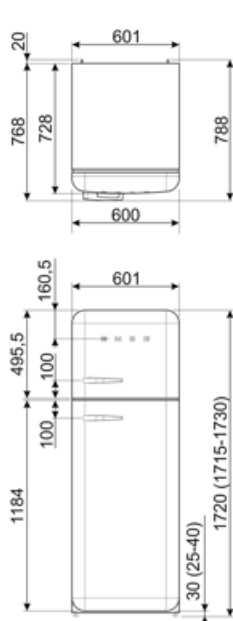

## מאפייני תא מקפיא

מספר המדפים	1	סוגי מדפים	תיל
-------------	---	------------	-----

## תווית חשמל / ביצועים – שנת 2019

צריכת חשמל שנתי	168 kWh/a	פליטות רעש נישא באוויר	37 dB(A) re 1 pW
קטגוריית יעילות אנרגטית	D	זמן עליית טמפרטורה	30 h
קטגוריית פליטות רעש נישא באוויר	C	כוכבים - קיבולת הקפאה	4 kg/24h
נפח נטו כולל	294 l	קטגוריית אקלים	SN, N, ST, T
סכום הנפחים של התאים הקפואים	72 l	EI	80 %
סכום הנפחים של תאי הקירור והתאים הלא קפואים	222 l		

## מידע לוגיסטי

רוחב	600 mm
עומק ללא ידית	728 mm
גובה	1720 mm
רוחב המוצר עם פתיחה מרבית של הדלתות	926 mm

עומק מוצר עם ידית	768 mm
עומק מוצר עם דלתות שנפתחות ב-90° מעלות	1197 mm
רוחב מרווח	20 mm