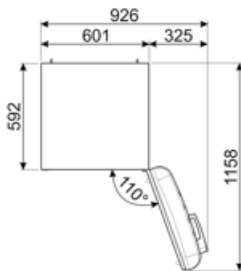

## מאפייני תא מקפיא

מספר המדפים	1	סוגי מדפים	תיל
-------------	---	------------	-----

## תווית חשמל / ביצועים – שנת 2019

צריכת חשמל שנתי	168 kWh/a	פליטות רעש נישא באוויר	37 dB(A) re 1 pW
קטגוריית יעילות אנרגטית	D	זמן עליית טמפרטורה	30 h
קטגוריית פליטות רעש נישא באוויר	C	כוכבים - קיבולת הקפאה	4 kg/24h
נפח נטו כולל	294 l	קטגוריית אקלים	SN, N, ST, T
סכום הנפחים של התאים הקפואים	72 l	EI	80 %
סכום הנפחים של תאי הקירור והתאים הלא קפואים	222 l		

## מידע לוגיסטי

רוחב	600 mm
עומק ללא ידית	728 mm
גובה	1720 mm
רוחב המוצר עם פתיחה מרבית של הדלתות	926 mm

עומק מוצר עם ידית	768 mm
עומק מוצר עם דלתות שנפתחות ב-90° מעלות	1197 mm
רוחב מרווח	20 mm