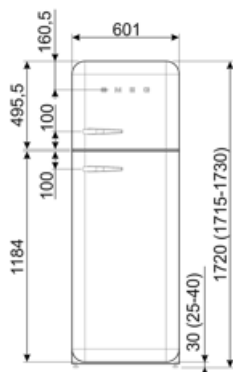

תווית חשמל / ביצועים – שנת 2019

צריכת חשמל שנתית	168 kWh/a	פליטות רעש נישא באוויר	37 dB(A) re 1 pW
קטגוריית יעילות אנרגטית	D	זמן עליית טמפרטורה	30 h
קטגוריית פליטות רעש נישא באוויר	C	כוכבים - קיבולת הקפאה	4 kg/24h
נפח נטו כולל	294 l	קטגוריית אקלים	SN, N, ST, T
סכום הנפחים של התאים הקפואים	72 l	EEI	80 %
סכום הנפחים של תאי הקירור והתאים הלא קפואים	222 l		

חיבור חשמלי

דירוג חיבור חשמלי	100 W	תדר (Hz)	50/60 Hz
זרם	0,8 A	אורך כבל חשמל	180 cm
(מתח) וולט	220-240 V	תקע	(F;E) Schuko

מידע לוגיסטי

רוחב	600 mm	עומק מוצר עם ידית	768 mm
עומק ללא ידית	728 mm	עומק מוצר עם דלתות שנספתחות ב-90° מעלות	1197 mm
גובה	1720 mm	רוחב מרווח	20 mm
רוחב המוצר עם פתיחה מרבית של הדלתות	926 mm		