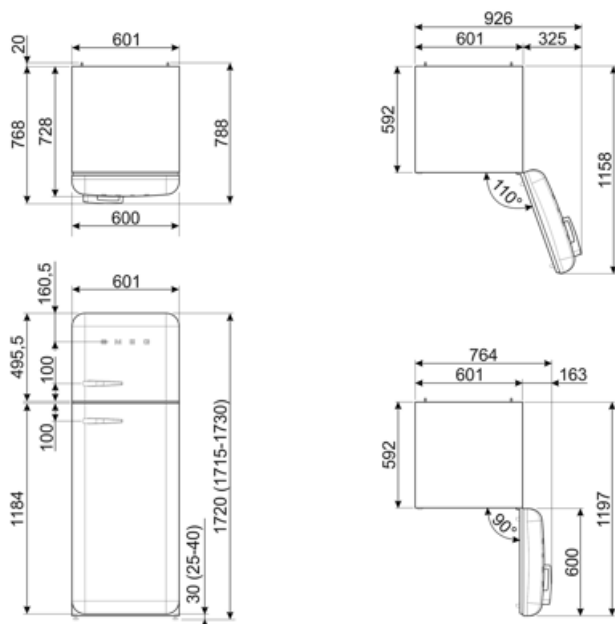

Geluidsniveau 37 dB(A) re 1 pW
Conserveringsduur zonder stroom 30 h
4 star - Freezing capacity 4 kg/24h
Klimaatklasse SN, N, ST, T
EEI 80 %

Elektrische aansluiting

Nominale aansluitwaarde	100 W	Frequentie (Hz)	50/60 Hz
Stroom (A)	0,8 A	Lengte stroomkabel	180 cm
Spanning (V)	220-240 V	Stekker	(F;E) Schuko

Logistieke informatie

Breedte product (mm)	600 mm	Diepte toestel met handvat	768 mm
Diepte zonder handvat en spacer	728 mm	Diepte toestel met deuren open 90°	1197 mm
Maximum hoogte	1720 mm	Diepte uitsparing	20 mm
Product breedte met maximale deuropening	926 mm		