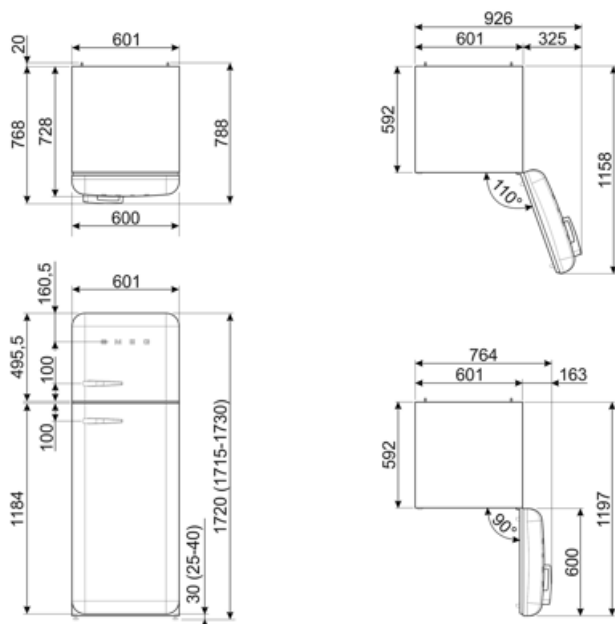

Geluidsniveau 37 dB(A) re 1 pW
Conserveringsduur zonder stroom 30 h
4 star - Freezing capacity 4 kg/24h
Klimaatklasse SN, N, ST, T
EEI 80 %

Elektrische aansluiting

Nominale aansluitwaarde	100 W	Frequentie (Hz)	50/60 Hz
Stroom (A)	0.8 A	Lengte stroomkabel	180 cm
Spanning (V)	220-240 V	Stekker	(F;E) Schuko

Logistieke informatie

Breedte product (mm)	600 mm	Diepte toestel met handvat	768 mm
Diepte zonder handvat en spacer	728 mm	Diepte toestel met deuren open 90°	1197 mm
Maximum hoogte	1720 mm	Diepte uitsparing	20 mm
Product breedte met maximale deuropening	926 mm		