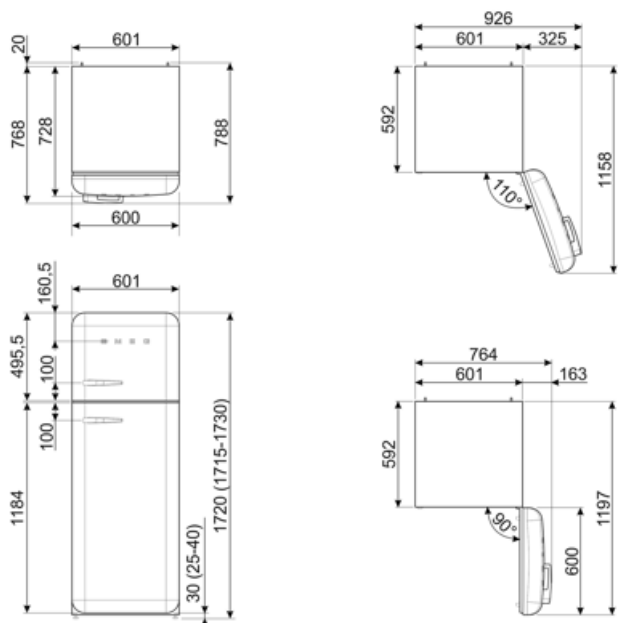

Sum of the volumes of the chill compartment(s) and the unfrozen compartment(s) 222 l

## Logistické informace

Šířka	600 mm	Hloubka výrobku s rukojetí	768 mm
Hloubka bez rukojeti	728 mm	Hloubka výrobku s otevřenými dvířky 90°	1197 mm
Výška	1720 mm	Hloubka rozpěrky	20 mm
Šířka výrobku s maximálním otevřením dvířek	926 mm		