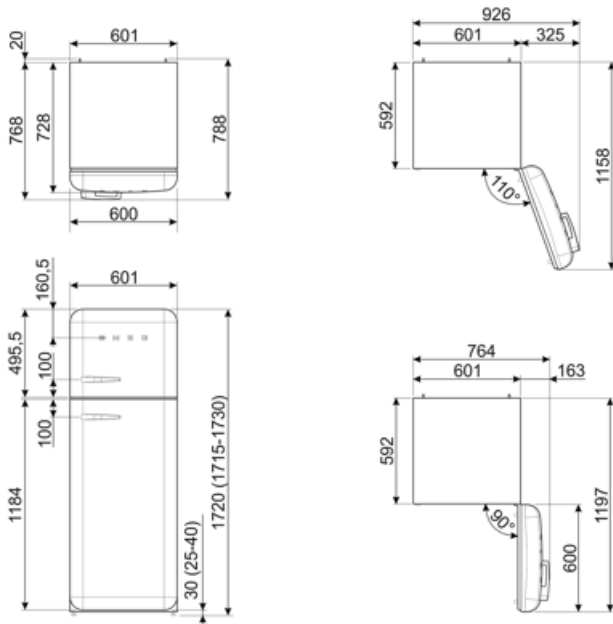

Kylmäsäilytystilojen ja  
pakastamattomien  
tilojen tilavuuksien  
summa

## Logistiikkatiedot

Leveys (mm)	600 mm	Tuotteen syvyys kahvalla	768 mm
Syvyys ilman kahvaa	728 mm	Tuotteen syvyys kun ovi auki 90°	1197 mm
Korkeus jaloilla	1720 mm	Tilanjakajan syvyys	20 mm
Tuotteen leveys kun overt ovat täysin auki	926 mm		