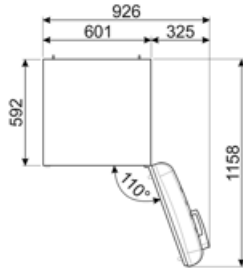

## מאפייני תא מקפיא

מספר המדפים	1	סוגי מדפים	תיל
-------------	---	------------	-----

## תווית חשמל / ביצועים – שנת 2019

			
צריכת חשמל שנתית	135 kWh/a	פליטות רעש נישא באוויר	34 dB(A) re 1 pW
קטגוריית יעילות אנרגטית	C	זמן עליית טמפרטורה	20 h
קטגוריית פליטות רעש נישא באוויר	B	כוכבים - קיבולת הקפאה	4 kg/24h
נפח נטו כולל	294 l	קטגוריית אקלים	SN, N, ST, T
סכום הנפחים של התאים הקפואים	72 l	EEI	64 %
סכום הנפחים של תאי הקירור והתאים הלא קפואים	222 l		

## מידע לוגיסטי

רוחב	600 mm
עומק ללא ידית	728 mm
גובה	1720 mm
רוחב המוצר עם פתיחה מרבית של הדלתות	926 mm

עומק מוצר עם ידית	768 mm
עומק מוצר עם דלתות שנפתחות ב-90° מעלות	1197 mm
רוחב מרווח	20 mm