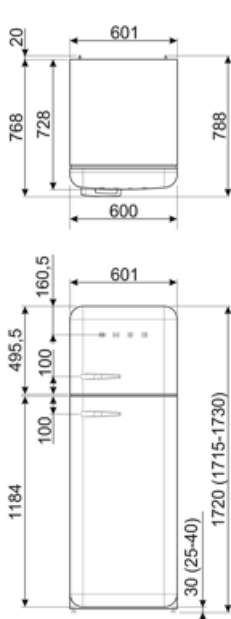

# FAB30RPB6

משפחת מוצרים	מקרר
התקנה	נפרד
קטגוריה	דלת כפולה
רוחב ייחוס	60 ט"ס cm
גובה ייחוס	160 - 200 cm
סוג קירור	מקרר בסיוע מאוורר, מקפיא סטטי
הפשרה	ידנית
סוג צירים	סטנדרטי
מיקום צירים	ימני
קוד EAN	8017709350284

## מאפייני תא מקפיא

מספר המדפים	1	סוגי מדפים	תיל
-------------	---	------------	-----

## תווית חשמל / ביצועים – שנת 2019

			
צריכת חשמל שנתית	135 kWh/a	פליטות רעש נישא באוויר	34 dB(A) re 1 pW
קטגוריית יעילות אנרגטית	C	זמן עליית טמפרטורה	20 h
קטגוריית פליטות רעש נישא באוויר	B	כוכבים - קיבולת הקפאה	4 kg/24h
נפח נטו כולל	294 l	קטגוריית אקלים	SN, N, ST, T
סכום הנפחים של התאים הקפואים	72 l	EEI	64 %
סכום הנפחים של תאי הקירור והתאים הלא קפואים	222 l		

## מידע לוגיסטי

רוחב	600 mm
עומק ללא ידית	728 mm
גובה	1720 mm
רוחב המוצר עם פתיחה מרבית של הדלתות	926 mm

עומק מוצר עם ידית	768 mm
עומק מוצר עם דלתות שנפתחות ב-90° מעלות	1197 mm
רוחב מרווח	20 mm