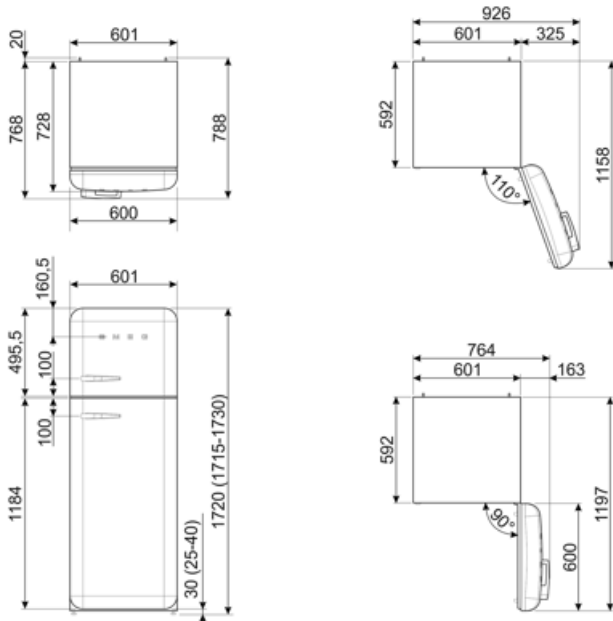

תווית חשמל / ביצועים – שנת 2019

צריכת חשמל שנתית	135 kWh/a	פליטות רעש נישא באוויר	34 dB(A) re 1 pW
קטגוריית יעילות אנרגטית	C	זמן עליית טמפרטורה	20 h
קטגוריית פליטות רעש נישא באוויר	B	כוכבים - קיבולת הקפאה	4 kg/24h
נפח נטו כולל	294 l	קטגוריית אקלים	SN, N, ST, T
סכום הנפחים של התאים הקפואים	72 l	EEI	64 %
סכום הנפחים של תאי הקירור והתאים הלא קפואים	222 l		

חיבור חשמלי

דירוג חיבור חשמלי	100 W	תדר (Hz)	50/60 Hz
זרם	0,8 A	אורך כבל חשמל	180 cm
(מתח (וולט)	220-240 V	תקע	(F;E) Schuko

מידע לוגיסטי

רוחב	600 mm	עומק מוצר עם ידית	768 mm
עומק ללא ידית	728 mm	עומק מוצר עם דלתות	1197 mm
גובה	1720 mm	שנפתחות ב- 90° מעלות	
רוחב המוצר עם פתיחה מרבית של הדלתות	926 mm	רוחב מרווח	20 mm