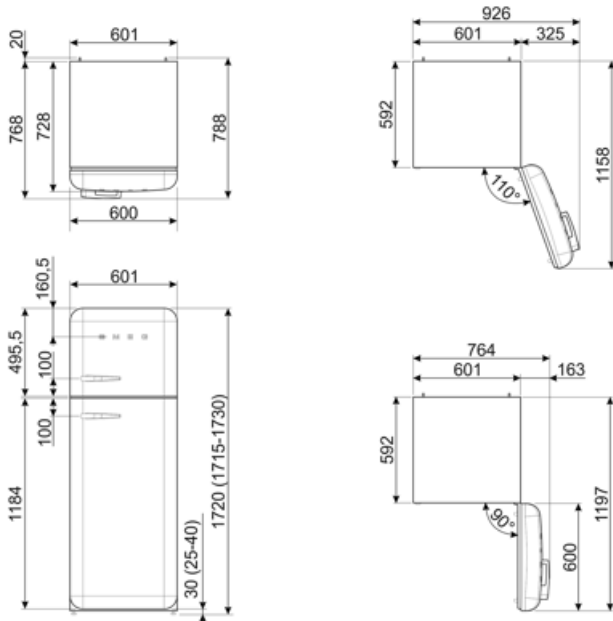

תווית חשמל / ביצועים – שנת 2019

צריכת חשמל שנתית	135 kWh/a	פליטות רעש נישא באוויר	34 dB(A) re 1 pW
קטגוריית יעילות אנרגטית	C	זמן עליית טמפרטורה	20 h
קטגוריית פליטות רעש נישא באוויר	B	כוכבים - קיבולת הקפאה	4 kg/24h
נפח נטו כולל	294 l	קטגוריית אקלים	SN, N, ST, T
סכום הנפחים של התאים הקפואים	72 l	EEI	64 %
סכום הנפחים של תאי הקירור והתאים הלא קפואים	222 l		

חיבור חשמלי

דירוג חיבור חשמלי	100 W	תדר (Hz)	50/60 Hz
זרם	0.8 A	אורך כבל חשמל	180 cm
(מתח (וולט)	220-240 V	תקע	(F;E) Schuko

מידע לוגיסטי

רוחב	600 mm	עומק מוצר עם ידית	768 mm
עומק ללא ידית	728 mm	עומק מוצר עם דלתות	1197 mm
גובה	1720 mm	שנפתחות ב- 90° מעלות	
רוחב המוצר עם פתיחה מרבית של הדלתות	926 mm	רוחב מרווח	20 mm