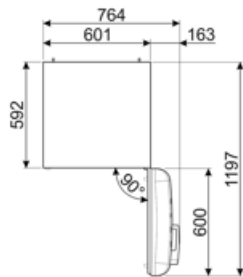

## תווית חשמל / ביצועים – שנת 2019

			
צריכת חשמל שנתית	135 kWh/a	פליטות רעש נישא באוויר	34 dB(A) re 1 pW
קטגוריית יעילות אנרגטית	C	זמן עליית טמפרטורה	20 h
קטגוריית פליטות רעש נישא באוויר	B	כוכבים - קיבולת הקפאה	4 kg/24h
נפח נטו כולל	294 l	קטגוריית אקלים	SN, N, ST, T
סכום הנפחים של התאים הקפואים	72 l	EEI	64 %
סכום הנפחים של תאי הקירור והתאים הלא קפואים	222 l		

## מידע לוגיסטי

רוחב	600 mm
עומק ללא ידית	728 mm
גובה	1720 mm
רוחב המוצר עם פתיחה מרבית של הדלתות	926 mm

עומק מוצר עם ידית	768 mm
עומק מוצר עם דלתות שנפתחות ב-90° מעלות	1197 mm
רוחב מרווח	20 mm