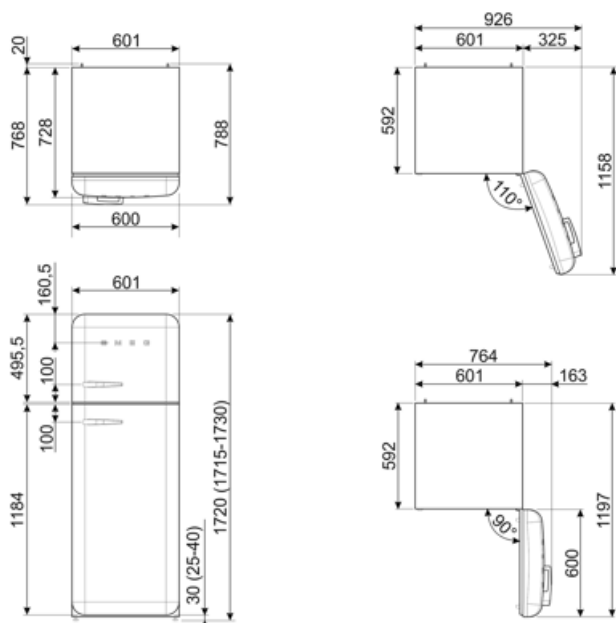

Szerokość	600 mm	Głębokość z uchwytem	768 mm
Głębokość bez uchwyty	728 mm	Głębokość przy otwartych drzwiach pod kątem 90°	1197 mm
Wysokość	1720 mm	Minimalna odległość od tylnej ściany	20 mm
Szerokość produktu z maksymalnie otwartymi drzwiami	926 mm		