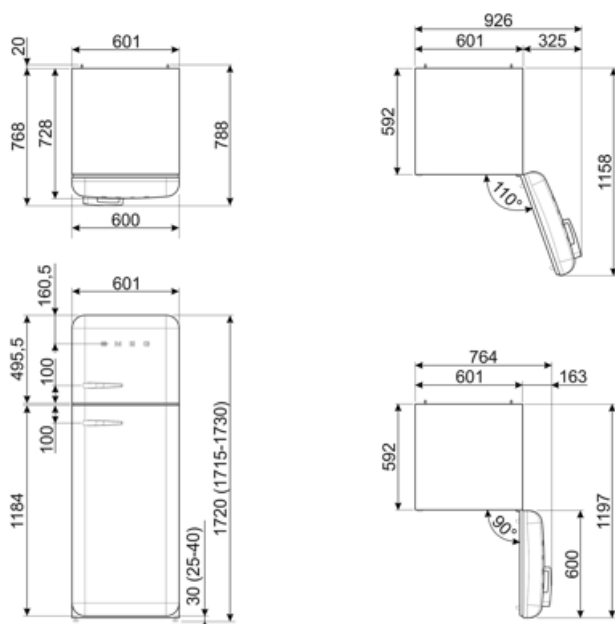

Summan av 222 l
lågtemperaturfackets/
ens och kylfacket/-ens
volymer

Elektrisk anslutning

| | | | |
|-------------------|-----------|----------------|-------------------|
| Anslutningseffekt | 100 W | Frekvens | 50/60 Hz |
| Ström | 0.8 A | Sladdens längd | 180 cm |
| Volt (V) | 220-240 V | Typ av kontakt | (F;E) Eurokontakt |

Logistisk information

| | | | |
|----------------------------------|---------|----------------------------|---------|
| Bredd (mm) | 600 mm | Djup med handtag | 768 mm |
| Djup utan handtag | 728 mm | Djup med dörr öppen 90° | 1197 mm |
| Höjd | 1720 mm | Djup på distanser | 20 mm |
| Bredd med maximal dörröppning | 926 mm | | |