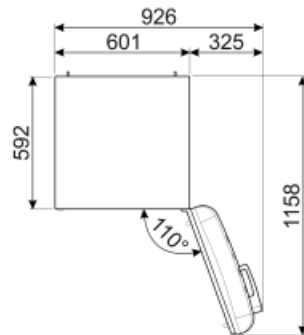

ΗΛΕΚΤΡΙΚΗ ΣΥΝΔΕΣΗ

Φις	(F;E) Σούκο	Τάση (V)	220-240 V
Ονομαστική ισχύς	100 W	Συχνότητα (Hz)	50/60 Hz

Ένταση ρεύματος

0,8 A

Μήκος καλωδίου
τροφοδοσίας

180 cm

Alternative products

FAB30LPK5