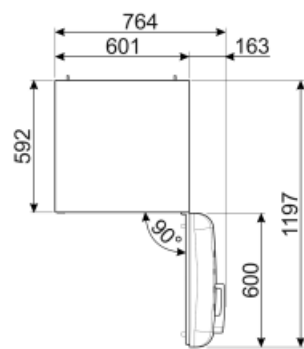

ΗΛΕΚΤΡΙΚΗ ΣΥΝΔΕΣΗ

Φις	(F;E) Σούκο	Τάση (V)	220-240 V
Ονομαστική ισχύς	100 W	Συχνότητα (Hz)	50/60 Hz

Ένταση ρεύματος

0,8 A

Μήκος καλωδίου
τροφοδοσίας

180 cm

Alternative products

FAB30LPK5