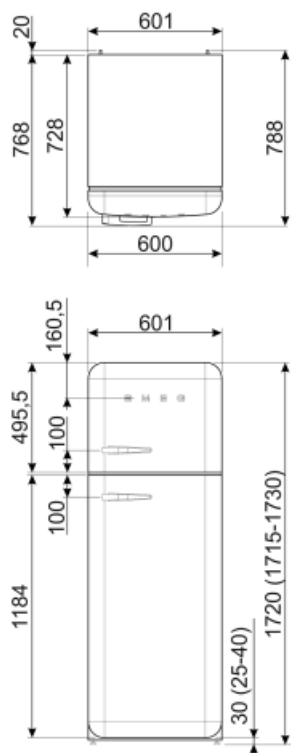

ΗΛΕΚΤΡΙΚΗ ΣΥΝΔΕΣΗ

Φις	(F;E) Σούκο	Τάση (V)	220-240 V
Ονομαστική ισχύς	100 W	Συχνότητα (Hz)	50/60 Hz

Ένταση ρεύματος

0,8 A

Μήκος καλωδίου
τροφοδοσίας

180 cm

Alternative products

FAB30LPK5