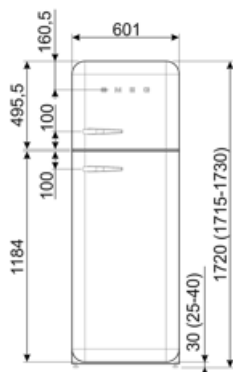

תווית חשמל / ביצועים – שנת 2019

צריכת חשמל שנתית	168 kWh/a	פליטות רעש נישא באוויר	37 dB(A) re 1 pW
קטגוריית יעילות אנרגטית	D	זמן עליית טמפרטורה	30 h
קטגוריית פליטות רעש נישא באוויר	C	כוכבים - קיבולת הקפאה	4 kg/24h
נפח נטו כולל	294 l	קטגוריית אקלים	SN, N, ST, T
סכום הנפחים של התאים הקפואים	72 l	EEI	80 %
סכום הנפחים של תאי הקירור והתאים הלא קפואים	222 l		

חיבור חשמלי

דירוג חיבור חשמלי	100 W	תדר (Hz)	50/60 Hz
זרם	0,8 A	אורך כבל חשמל	180 cm
(מתח) וולט	220-240 V	תקע	(F;E) Schuko

מידע לוגיסטי

רוחב	600 mm	עומק מוצר עם ידית	768 mm
עומק ללא ידית	728 mm	עומק מוצר עם דלתות שנפתחות ב- 90° מעלות	1197 mm
גובה	1720 mm	רוחב מרווח	20 mm
רוחב המוצר עם פתיחה מרבית של הדלתות	926 mm		