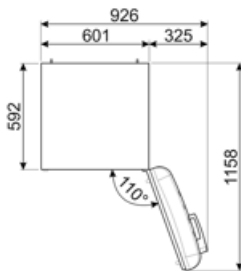

תווית חשמל / ביצועים – שנת 2019

צריכת חשמל שנתית	168 kWh/a	פליטות רעש נישא באוויר	37 dB(A) re 1 pW
קטגוריית יעילות אנרגטית	D	זמן עליית טמפרטורה	30 h
קטגוריית פליטות רעש נישא באוויר	C	כוכבים - קיבולת הקפאה	4 kg/24h
נפח נטו כולל	294 l	קטגוריית אקלים	SN, N, ST, T
סכום הנפחים של התאים הקפואים	72 l	EEI	80 %
סכום הנפחים של תאי הקירור והתאים הלא קפואים	222 l		

חיבור חשמלי

דירוג חיבור חשמלי	100 W	תדר (Hz)	50/60 Hz
זרם	0,8 A	אורך כבל חשמל	180 cm
(מתח) וולט	220-240 V	תקע	(F;E) Schuko

מידע לוגיסטי

רוחב	600 mm	עומק מוצר עם ידית	768 mm
עומק ללא ידית	728 mm	עומק מוצר עם דלתות שנפתחות ב- 90° מעלות	1197 mm
גובה	1720 mm	רוחב מרווח	20 mm
רוחב המוצר עם פתיחה מרבית של הדלתות	926 mm		