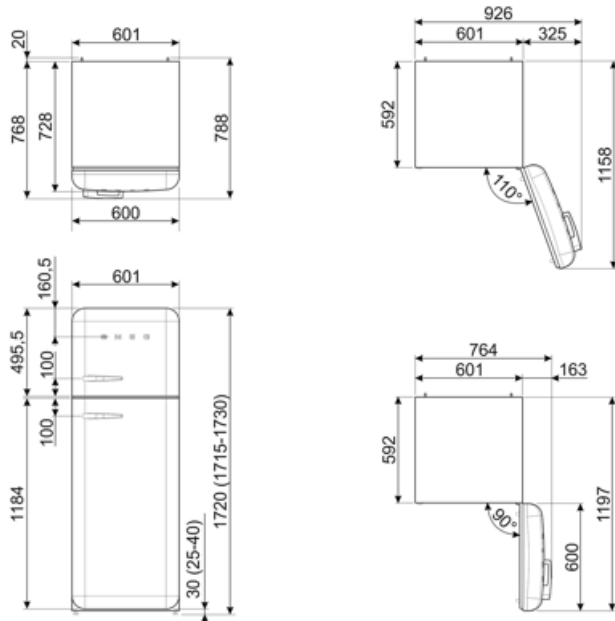

תווית חשמל / ביצועים – שנת 2019

צריכת חשמל שנתי	168 kWh/a	פליטות רעש נישא באוויר	37 dB(A) re 1 pW
קטגוריית יעילות אנרגטית	D	זמן עליית טמפרטורה	30 h
קטגוריית פליטות רעש נישא באוויר	C	כוכבים - קיבולת הקפאה	4 kg/24h
נפח נטו כולל	294 l	קטגוריית אקלים	SN, N, ST, T
סכום הנפחים של התאים הקפואים	72 l	EEI	80 %
סכום הנפחים של תאי הקירור והתאים הלא קפואים	222 l		

חיבור חשמלי

דירוג חיבור חשמלי	100 W	תדר (Hz)	50/60 Hz
זרם (מתח (וולט)	0.8 A	אורך כבל חשמל	180 cm
	220-240 V	תקע	(F;E) Schuko

מידע לוגיסטי

רוחב	600 mm	עומק מוצר עם ידית	768 mm
עומק ללא ידית	728 mm	עומק מוצר עם דלתות	1197 mm
גובה	1720 mm	שנפתחות ב- 90° מעלות	
רוחב המוצר עם פתיחה מרבית של הדלתות	926 mm	רוחב מרווח	20 mm