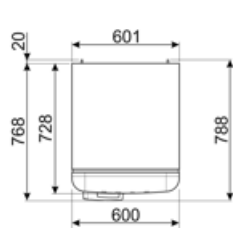

תווית חשמל / ביצועים – שנת 2019

צריכת חשמל שנתית	168 kWh/a	פליטות רעש נישא באוויר	37 dB(A) re 1 pW
קטגוריית יעילות אנרגטית	D	זמן עליית טמפרטורה	30 h
קטגוריית פליטות רעש נישא באוויר	C	כוכבים - קיבולת הקפאה	4 kg/24h
נפח נטו כולל	294 l	קטגוריית אקלים	SN, N, ST, T
סכום הנפחים של התאים הקפואים	72 l	EEI	80 %
סכום הנפחים של תאי הקירור והתאים הלא קפואים	222 l		

חיבור חשמלי

דירוג חיבור חשמלי	100 W	תדר (Hz)	50/60 Hz
זרם	0,8 A	אורך כבל חשמל	180 cm
(מתח) וולט	220-240 V	תקע	(F;E) Schuko

מידע לוגיסטי

רוחב	600 mm	עומק מוצר עם ידית	768 mm
עומק ללא ידית	728 mm	עומק מוצר עם דלתות שנפתחות ב- 90° מעלות	1197 mm
גובה	1720 mm	רוחב מרווח	20 mm
רוחב המוצר עם פתיחה מרבית של הדלתות	926 mm		