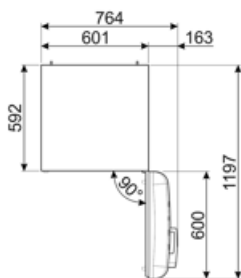

תווית חשמל / ביצועים – שנת 2019

צריכת חשמל שנתית	168 kWh/a	פליטות רעש נישא באוויר	37 dB(A) re 1 pW
קטגוריית יעילות אנרגטית	D	זמן עליית טמפרטורה	30 h
קטגוריית פליטות רעש נישא באוויר	C	כוכבים - קיבולת הקפאה	4 kg/24h
נפח נטו כולל	294 l	קטגוריית אקלים	SN, N, ST, T
סכום הנפחים של התאים הקפואים	72 l	EEI	80 %
סכום הנפחים של תאי הקירור והתאים הלא קפואים	222 l		

חיבור חשמלי

דירוג חיבור חשמלי	100 W	תדר (Hz)	50/60 Hz
זרם	0,8 A	אורך כבל חשמל	180 cm
(מתח) וולט	220-240 V	תקע	(F;E) Schuko

מידע לוגיסטי

רוחב	600 mm	עומק מוצר עם ידית	768 mm
עומק ללא ידית	728 mm	עומק מוצר עם דלתות שנפתחות ב- 90° מעלות	1197 mm
גובה	1720 mm	רוחב מרווח	20 mm
רוחב המוצר עם פתיחה מרבית של הדלתות	926 mm		