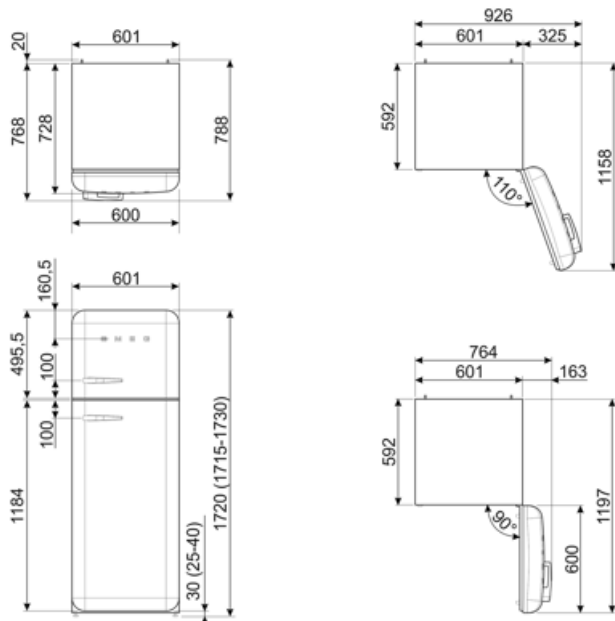

תווית חשמל / ביצועים – שנת 2019

צריכת חשמל שנתית	168 kWh/a	פליטות רעש נישא באוויר	37 dB(A) re 1 pW
קטגוריית יעילות אנרגטית	D	זמן עליית טמפרטורה	30 h
קטגוריית פליטות רעש נישא באוויר	C	כוכבים - קיבולת הקפאה	4 kg/24h
נפח נטו כולל	294 l	קטגוריית אקלים	SN, N, ST, T
סכום הנפחים של התאים הקפואים	72 l	EEI	80 %
סכום הנפחים של תאי הקירור והתאים הלא קפואים	222 l		

חיבור חשמלי

דירוג חיבור חשמלי	100 W	תדר (Hz)	50/60 Hz
זרם (מתח (וולט)	0,8 A	אורך כבל חשמל	180 cm
	220-240 V	תקע	(F;E) Schuko

מידע לוגיסטי

רוחב	600 mm	עומק מוצר עם ידית	768 mm
עומק ללא ידית	728 mm	עומק מוצר עם דלתות	1197 mm
גובה	1720 mm	שנפתחות ב- 90° מעלות	
רוחב המוצר עם פתיחה מרבית של הדלתות	926 mm	רוחב מרווח	20 mm