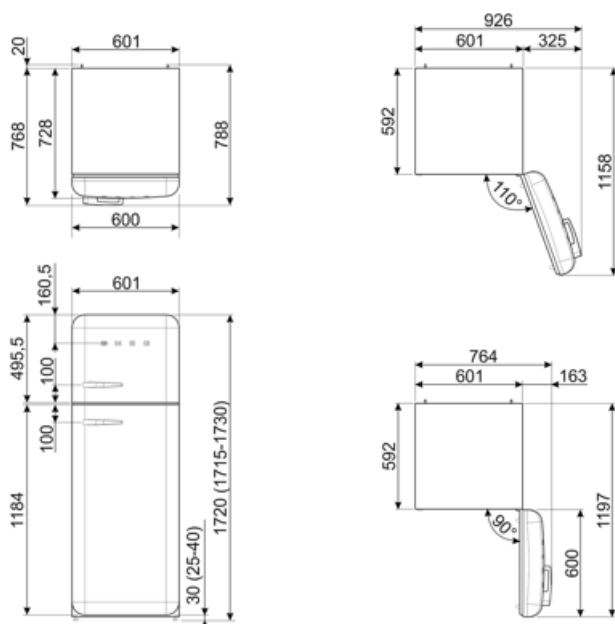

Logisztikai információk

Termék szélesség (mm)	600 mm	Termékmélység fogantyúval	768 mm
Mélység fogantyú nélkül	728 mm	Termékmélység 90°-os szögben nyitott ajtókkal	1197 mm
Magasság	1720 mm	Távtartó mélysége	20 mm
Termékszélesség nyitott ajtóval	926 mm		