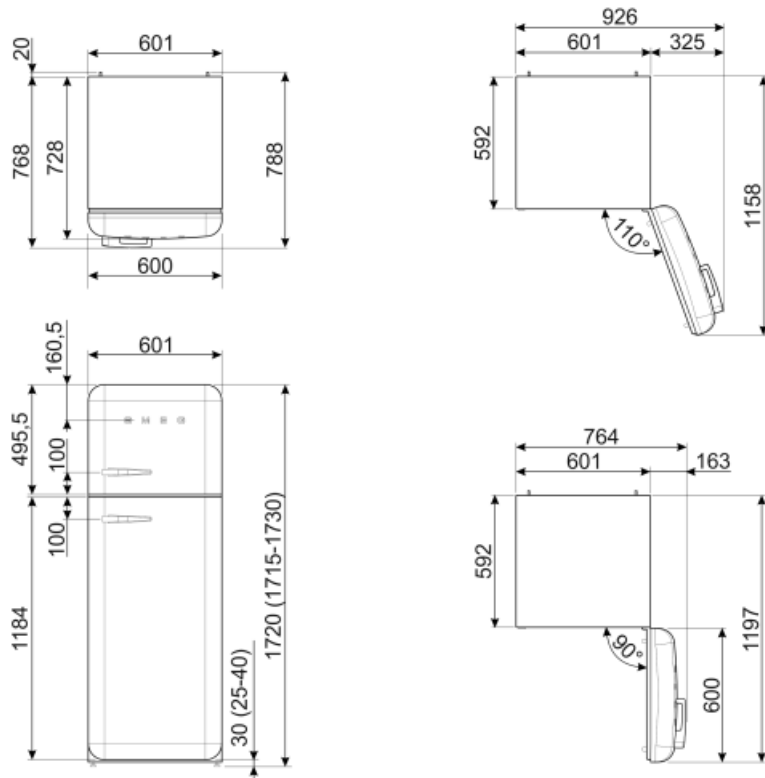

Typ av kontakt	(F;E) Eurokontakt	Volt (V)	220-240 V
Anslutningseffekt	100 W	Frekvens	50/60 Hz
Ström	0,8 A	Sladdens längd	180 cm