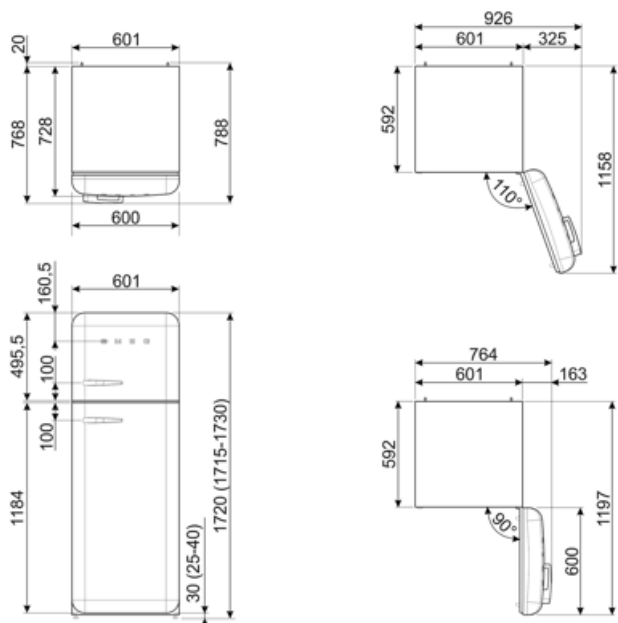

Sum of the volumes of the chill compartment(s) and the unfrozen compartment(s) 222 l

Elektrické připojení

Jmenovitý výkon elektrického připojení 100 W
Stávající 0,8 A
Napětí (V) 220-240 V

Kmitočet (Hz) 50/60 Hz
Délka napájecího kabelu 180 cm
Zástrčka (F; E) Schuko

Logistické informace

Šířka 600 mm
Hloubka bez rukojeti 728 mm
Výška 1720 mm
Šířka výrobku s maximálním otevřením dvířek 926 mm

Hloubka výrobku s rukojetí 768 mm
Hloubka výrobku s otevřenými dvířky 90° 1197 mm
Hloubka rozpěrky 20 mm