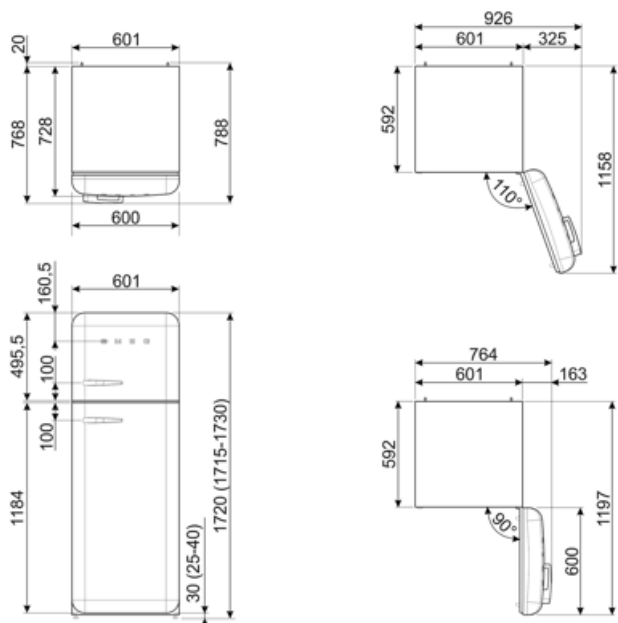

Sum of the volumes of the chill compartment(s) and the unfrozen compartment(s) 222 l

Elektrické připojení

Jmenovitý výkon elektrického připojení 100 W
Stávající 0.8 A
Napětí (V) 220-240 V

Kmitočet (Hz) 50/60 Hz
Délka napájecího kabelu 180 cm
Zástrčka (F; E) Schuko

Logistické informace

Šířka 600 mm
Hloubka bez rukojeti 728 mm
Výška 1720 mm
Šířka výrobku s maximálním otevřením dvířek 926 mm

Hloubka výrobku s rukojetí 768 mm
Hloubka výrobku s otevřenými dvířky 90° 1197 mm
Hloubka rozpěrky 20 mm