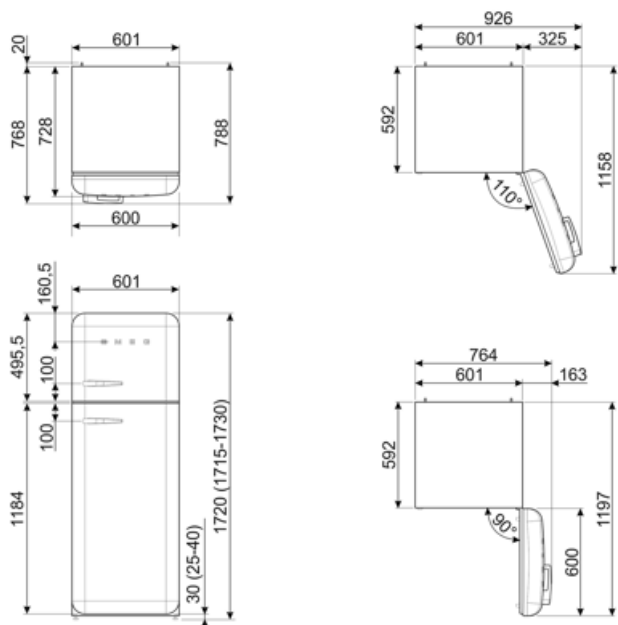

Kylmäsäilytystilojen ja
pakastamattomien
tilojen tilavuuksien
summa

222 l

Sähköliitännä

Sähköliitännä	100 W	Taajuus (Hz)	50/60 Hz
Virta (A)	0,8 A	Johdon pituus	180 cm
Jännite (V)	220-240 V	Sähköpistokkeen tyyppi	(F;E) Schuko

Logistiikkatiedot

Leveys (mm)	600 mm	Tuotteen syvyys kahvalla	768 mm
Syvyys ilman kahvaa	728 mm	Tuotteen syvyys kun ovi auki 90°	1197 mm
Korkeus jaloilla	1720 mm	Tilanjakajan syvyys	20 mm
Tuotteen leveys kun ovet ovat täysin auki	926 mm		